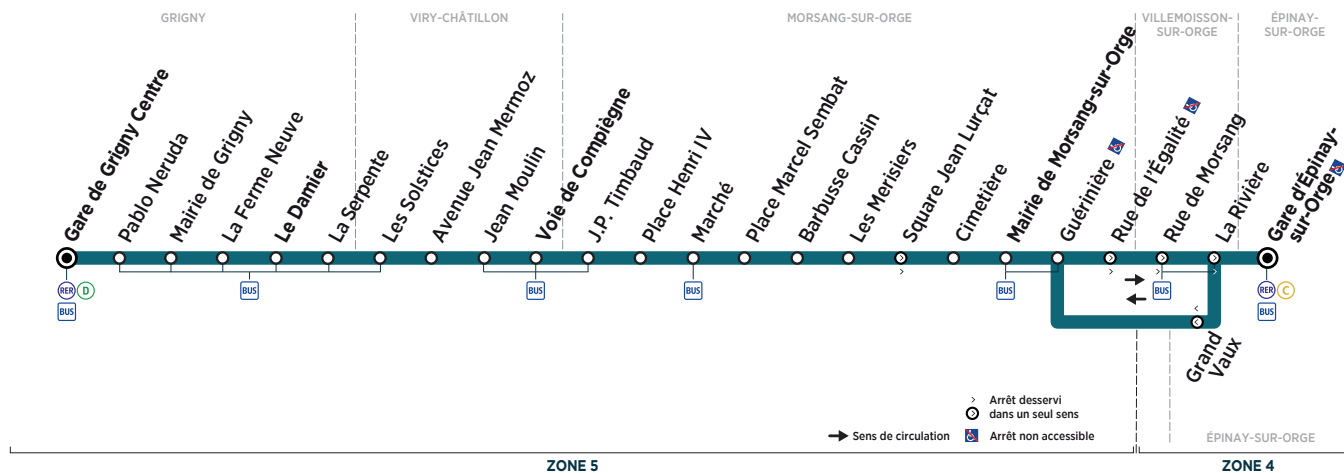

GRIGNY	Gare de Grigny Centre	17:33	17:50	18:06	18:21	18:36	18:51	19:12	19:32	19:50	20:14	20:35
	Le Damier	17:41	17:58	18:14	18:29	18:43	18:58	19:19	19:39	19:57	20:20	20:41
VIRY-CHÂTILLON	Voie de Compiègne	17:51	18:08	18:24	18:39	18:53	19:07	19:28	19:48	20:06	20:28	20:49
MORSANG-SUR-ORGE	Mairie de Morsang-sur-Orge	18:04	18:21	18:36	18:51	19:05	19:19	19:39	19:59	20:17	20:39	21:00
ÉPINAY-SUR-ORGE	Gare d'Épinay-sur-Orge	18:11	18:28	18:43	18:57	19:11	19:25	19:45	20:05	20:23	20:45	21:06

GRIGNY	Gare de Grigny Centre	20:51	21:12	21:30	21:50	22:14	22:38
	Le Damier	20:57	21:18	21:36	21:56	22:19	22:43
VIRY-CHÂTILLON	Voie de Compiègne	21:05	21:26	21:44	22:04	22:27	22:51
MORSANG-SUR-ORGE	Mairie de Morsang-sur-Orge	21:15	21:36	21:54	22:14	22:36	23:00
ÉPINAY-SUR-ORGE	Gare d'Épinay-sur-Orge	21:21	21:42	22:00	22:19	22:41	23:05

Horaires valables à compter du 27 août 2018

Samedi

GRIGNY	Gare de Grigny Centre	5:25	6:00	6:30	7:00	7:30	8:00	8:25	8:44	9:09	9:28	9:50	10:11
	Le Damier	5:30	6:05	6:35	7:05	7:35	8:05	8:30	8:50	9:15	9:34	9:56	10:17
VIRY-CHÂTILLON	Voie de Compiègne	5:38	6:13	6:43	7:13	7:43	8:13	8:38	8:58	9:23	9:42	10:04	10:25
MORSANG-SUR-ORGE	Mairie de Morsang-sur-Orge	5:49	6:24	6:54	7:24	7:54	8:24	8:49	9:09	9:34	9:54	10:16	10:37
ÉPINAY-SUR-ORGE	Gare d'Épinay-sur-Orge	5:55	6:30	7:00	7:30	8:00	8:30	8:55	9:15	9:40	10:00	10:22	10:43

GRIGNY	Gare de Grigny Centre	10:28	10:52	11:11	11:26	11:50	12:11	12:26	12:52	13:11	13:27	13:51	14:11
	Le Damier	10:34	10:58	11:18	11:33	11:57	12:18	12:33	12:58	13:17	13:34	13:58	14:18
VIRY-CHÂTILLON	Voie de Compiègne	10:42	11:07	11:27	11:42	12:06	12:27	12:42	13:06	13:25	13:42	14:06	14:26
MORSANG-SUR-ORGE	Mairie de Morsang-sur-Orge	10:54	11:19	11:39	11:54	12:18	12:39	12:54	13:18	13:37	13:54	14:18	14:38
ÉPINAY-SUR-ORGE	Gare d'Épinay-sur-Orge	11:00	11:25	11:45	12:00	12:24	12:45	13:00	13:24	13:43	14:00	14:24	14:44