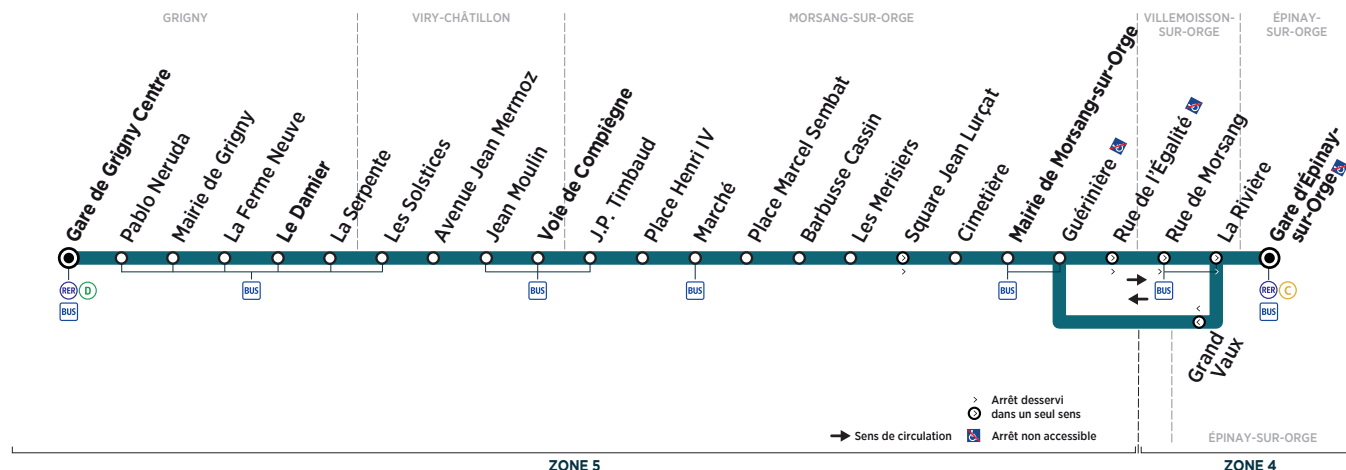

GRIGNY	Gare de Grigny Centre	18:25	18:47	19:06	19:25	19:49	20:12	20:42	21:14	21:44	22:16	22:46
	Le Damier	18:32	18:54	19:13	19:32	19:56	20:19	20:49	21:20	21:50	22:21	22:51
VIRY-CHÂTILLON	Voie de Compiègne	18:42	19:04	19:23	19:42	20:05	20:28	20:58	21:28	21:58	22:29	22:59
MORSANG-SUR-ORGE	Mairie de Morsang-sur-Orge	18:54	19:16	19:35	19:54	20:16	20:39	21:08	21:38	22:08	22:38	23:08
ÉPINAY-SUR-ORGE	Gare d'Épinay-sur-Orge	19:00	19:22	19:41	20:00	20:22	20:45	21:14	21:43	22:13	22:43	23:13

Horaires valables à compter du 27 août 2018

Dimanche et jours fériés

GRIGNY	Gare de Grigny Centre	6:43	7:44	8:44	9:13	9:41	10:11	10:41	11:11	11:41	12:11	12:41	13:12
	Le Damier	6:48	7:49	8:50	9:19	9:47	10:17	10:47	11:17	11:47	12:17	12:48	13:19
VIRY-CHÂTILLON	Voie de Compiègne	6:56	7:57	8:58	9:27	9:57	10:27	10:57	11:27	11:57	12:27	12:58	13:28
MORSANG-SUR-ORGE	Mairie de Morsang-sur-Orge	7:07	8:08	9:09	9:39	10:09	10:39	11:09	11:39	12:09	12:39	13:09	13:39
ÉPINAY-SUR-ORGE	Gare d'Épinay-sur-Orge	7:13	8:14	9:15	9:45	10:15	10:45	11:15	11:45	12:15	12:45	13:15	13:45

GRIGNY	Gare de Grigny Centre	13:43	14:13	14:43	15:13	15:43	16:13	16:43	17:13	17:44	18:14	18:43	19:43
	Le Damier	13:49	14:19	14:49	15:19	15:49	16:19	16:49	17:19	17:50	18:20	18:49	19:49
VIRY-CHÂTILLON	Voie de Compiègne	13:58	14:28	14:58	15:28	15:58	16:28	16:58	17:28	17:59	18:29	18:58	19:58
MORSANG-SUR-ORGE	Mairie de Morsang-sur-Orge	14:09	14:39	15:09	15:39	16:09	16:39	17:09	17:39	18:10	18:40	19:09	20:09
ÉPINAY-SUR-ORGE	Gare d'Épinay-sur-Orge	14:15	14:45	15:15	15:45	16:15	16:45	17:15	17:45	18:16	18:46	19:15	20:15