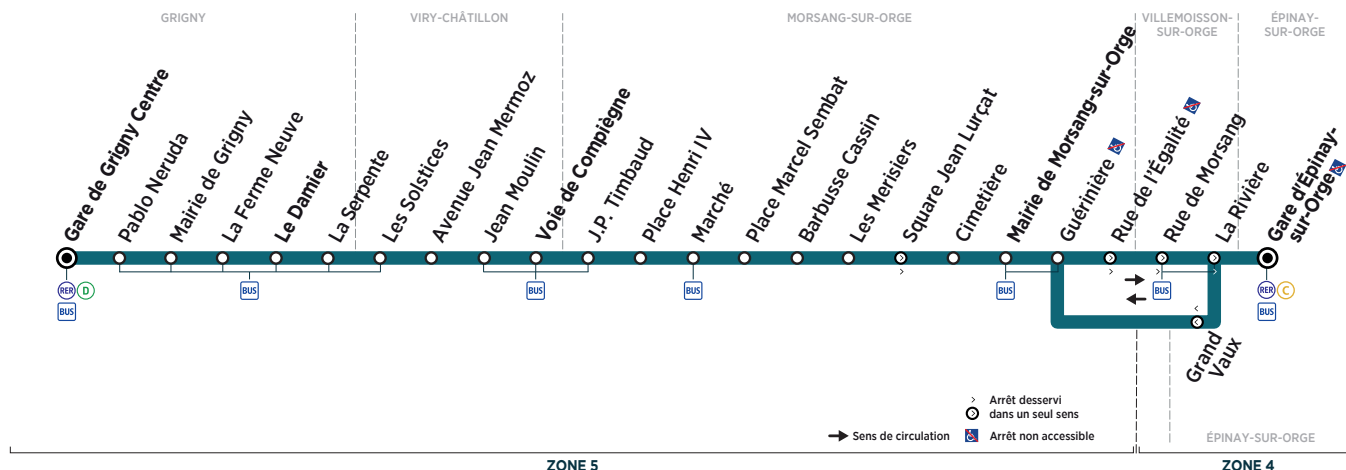

Horaires valables à compter du 27 août 2018

Du lundi au vendredi

GRIGNY	Gare de Grigny Centre	5:15	5:30	5:50	6:04	6:20	6:34	6:49	7:00	7:15	7:29	7:44
	Le Damier	5:20	5:35	5:55	6:09	6:25	6:40	6:55	7:06	7:21	7:35	7:50
VIRY-CHÂTILLON	Voie de Compiègne	5:28	5:43	6:03	6:17	6:33	6:48	7:03	7:15	7:30	7:44	7:59
MORSANG-SUR-ORGE	Mairie de Morsang-sur-Orge	5:39	5:54	6:14	6:29	6:45	7:00	7:15	7:27	7:43	7:57	8:12
ÉPINAY-SUR-ORGE	Gare d'Épinay-sur-Orge	5:45	6:00	6:20	6:35	6:52	7:07	7:22	7:35	7:51	8:05	8:20

GRIGNY	Gare de Grigny Centre	7:59	8:14	8:29	8:44	9:00	9:15	9:30	9:50	10:10	10:29	10:48
	Le Damier	8:06	8:21	8:36	8:51	9:07	9:22	9:37	9:57	10:17	10:36	10:55
VIRY-CHÂTILLON	Voie de Compiègne	8:15	8:30	8:45	9:00	9:15	9:30	9:45	10:05	10:25	10:45	11:04
MORSANG-SUR-ORGE	Mairie de Morsang-sur-Orge	8:28	8:43	8:58	9:12	9:27	9:42	9:57	10:17	10:37	10:57	11:16
ÉPINAY-SUR-ORGE	Gare d'Épinay-sur-Orge	8:36	8:51	9:05	9:19	9:33	9:48	10:03	10:23	10:43	11:03	11:22

GRIGNY	Gare de Grigny Centre	11:10	11:26	11:48	12:10	12:26	12:48	13:09	13:27	13:49	14:10	14:26
	Le Damier	11:17	11:33	11:55	12:17	12:33	12:55	13:16	13:34	13:56	14:17	14:33
VIRY-CHÂTILLON	Voie de Compiègne	11:26	11:42	12:04	12:26	12:42	13:04	13:25	13:43	14:05	14:26	14:42
MORSANG-SUR-ORGE	Mairie de Morsang-sur-Orge	11:38	11:54	12:16	12:38	12:54	13:16	13:36	13:54	14:16	14:38	14:54
ÉPINAY-SUR-ORGE	Gare d'Épinay-sur-Orge	11:44	12:00	12:22	12:44	13:00	13:22	13:42	14:00	14:22	14:44	15:00