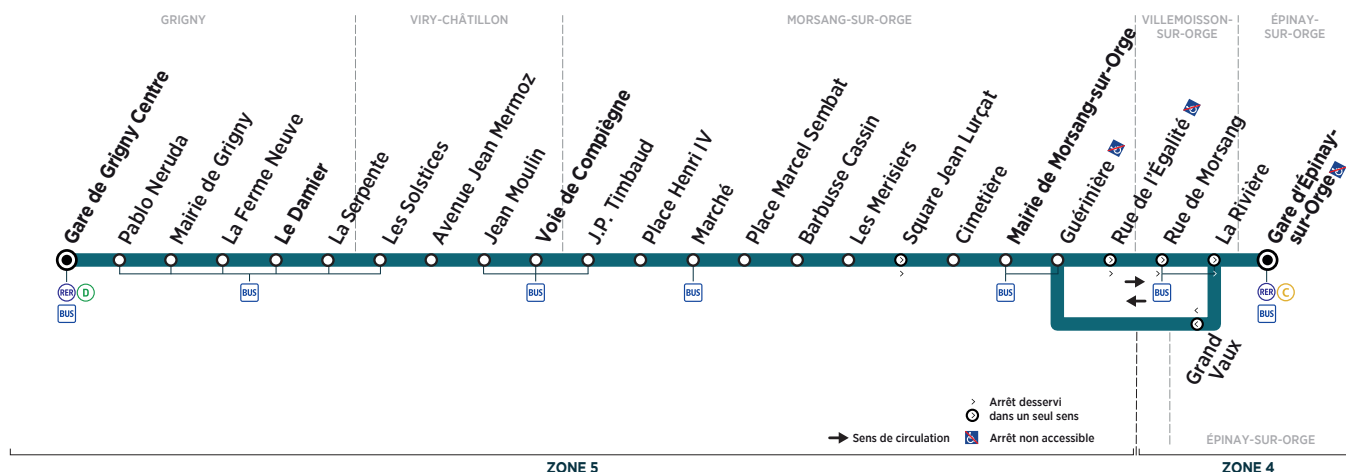

GRIGNY	Gare de Grigny Centre	7:59	8:14	8:29	8:44	9:00	9:15	9:30	9:50	10:10	10:29	10:48
	Le Damier	8:06	8:21	8:36	8:51	9:07	9:22	9:37	9:57	10:17	10:36	10:55
VIRY-CHÂTILLON	Voie de Compiègne	8:15	8:30	8:45	9:00	9:15	9:30	9:45	10:05	10:25	10:45	11:04
MORSANG-SUR-ORGE	Mairie de Morsang-sur-Orge	8:28	8:43	8:58	9:12	9:27	9:42	9:57	10:17	10:37	10:57	11:16
ÉPINAY-SUR-ORGE	Gare d'Épinay-sur-Orge	8:36	8:51	9:05	9:19	9:33	9:48	10:03	10:23	10:43	11:03	11:22

GRIGNY	Gare de Grigny Centre	11:10	11:26	11:48	12:10	12:26	12:48	13:09	13:27	13:49	14:10	14:26
	Le Damier	11:17	11:33	11:55	12:17	12:33	12:55	13:16	13:34	13:56	14:17	14:33
VIRY-CHÂTILLON	Voie de Compiègne	11:26	11:42	12:04	12:26	12:42	13:04	13:25	13:43	14:05	14:26	14:42
MORSANG-SUR-ORGE	Mairie de Morsang-sur-Orge	11:38	11:54	12:16	12:38	12:54	13:16	13:36	13:54	14:16	14:38	14:54
ÉPINAY-SUR-ORGE	Gare d'Épinay-sur-Orge	11:44	12:00	12:22	12:44	13:00	13:22	13:42	14:00	14:22	14:44	15:00

Horaires valables à compter du 27 août 2018

Du lundi au vendredi

GRIGNY	Gare de Grigny Centre	14:50	15:06	15:20	15:39	15:51	16:07	16:21	16:38	16:50	17:06	17:18
	Le Damier	14:57	15:13	15:27	15:46	15:58	16:14	16:28	16:45	16:57	17:14	17:26
VIRY-CHÂTILLON	Voie de Compiègne	15:06	15:22	15:36	15:55	16:07	16:23	16:37	16:54	17:07	17:24	17:36
MORSANG-SUR-ORGE	Mairie de Morsang-sur-Orge	15:18	15:34	15:48	16:07	16:19	16:36	16:50	17:07	17:20	17:37	17:49
ÉPINAY-SUR-ORGE	Gare d'Épinay-sur-Orge	15:24	15:40	15:54	16:13	16:25	16:43	16:57	17:14	17:27	17:44	17:56

GRIGNY	Gare de Grigny Centre	17:33	17:50	18:06	18:21	18:36	18:51	19:12	19:32	19:50	20:14	20:35
	Le Damier	17:41	17:58	18:14	18:29	18:43	18:58	19:19	19:39	19:57	20:20	20:41
VIRY-CHÂTILLON	Voie de Compiègne	17:51	18:08	18:24	18:39	18:53	19:07	19:28	19:48	20:06	20:28	20:49
MORSANG-SUR-ORGE	Mairie de Morsang-sur-Orge	18:04	18:21	18:36	18:51	19:05	19:19	19:39	19:59	20:17	20:39	21:00
ÉPINAY-SUR-ORGE	Gare d'Épinay-sur-Orge	18:11	18:28	18:43	18:57	19:11	19:25	19:45	20:05	20:23	20:45	21:06