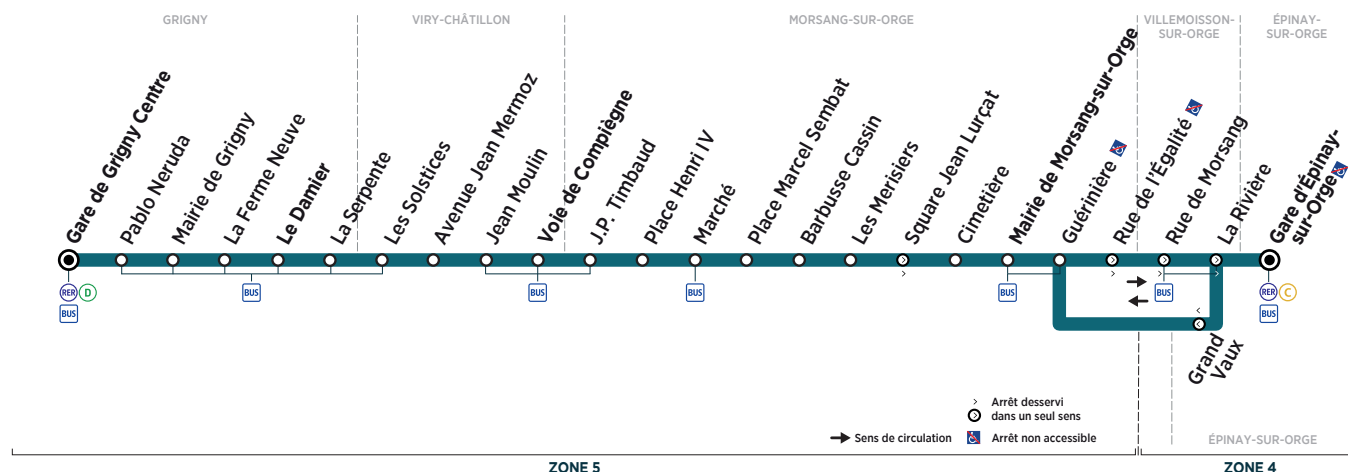

Horaires valables à compter du 27 août 2018

Du lundi au vendredi

ÉPINAY-SUR-ORGE	Gare d'Épinay-sur-Orge	5:15	5:30	5:46	6:00	6:16	6:30	6:46	7:03	7:15	7:30	7:45
MORSANG-SUR-ORGE	Mairie de Morsang-sur-Orge	5:21	5:36	5:52	6:06	6:22	6:36	6:52	7:09	7:21	7:36	7:52
VIRY-CHÂTILLON	Voie de Compiègne	5:33	5:48	6:04	6:18	6:34	6:49	7:05	7:22	7:34	7:49	8:05
GRIGNY	Le Damier	5:41	5:56	6:12	6:26	6:42	6:57	7:14	7:31	7:43	7:59	8:15
	Gare de Grigny Centre	5:46	6:01	6:17	6:31	6:47	7:02	7:19	7:37	7:49	8:05	8:21

ÉPINAY-SUR-ORGE	Gare d'Épinay-sur-Orge	8:01	8:15	8:31	8:45	9:01	9:17	9:30	9:50	10:10	10:30	10:50
MORSANG-SUR-ORGE	Mairie de Morsang-sur-Orge	8:08	8:22	8:38	8:52	9:07	9:23	9:36	9:56	10:16	10:36	10:56
VIRY-CHÂTILLON	Voie de Compiègne	8:22	8:36	8:51	9:05	9:20	9:36	9:49	10:09	10:29	10:49	11:09
GRIGNY	Le Damier	8:32	8:46	9:01	9:14	9:29	9:45	9:58	10:18	10:38	10:58	11:18
	Gare de Grigny Centre	8:38	8:52	9:07	9:20	9:35	9:51	10:04	10:24	10:44	11:04	11:24

ÉPINAY-SUR-ORGE	Gare d'Épinay-sur-Orge	11:09	11:30	11:50	12:09	12:30	12:50	13:10	13:30	13:50	14:05	14:30
MORSANG-SUR-ORGE	Mairie de Morsang-sur-Orge	11:15	11:36	11:56	12:15	12:36	12:56	13:16	13:36	13:56	14:11	14:36
VIRY-CHÂTILLON	Voie de Compiègne	11:28	11:49	12:09	12:28	12:49	13:09	13:29	13:49	14:09	14:24	14:49
GRIGNY	Le Damier	11:37	11:58	12:18	12:37	12:58	13:18	13:38	13:58	14:18	14:33	14:59
	Gare de Grigny Centre	11:43	12:04	12:24	12:43	13:04	13:24	13:44	14:04	14:24	14:39	15:05