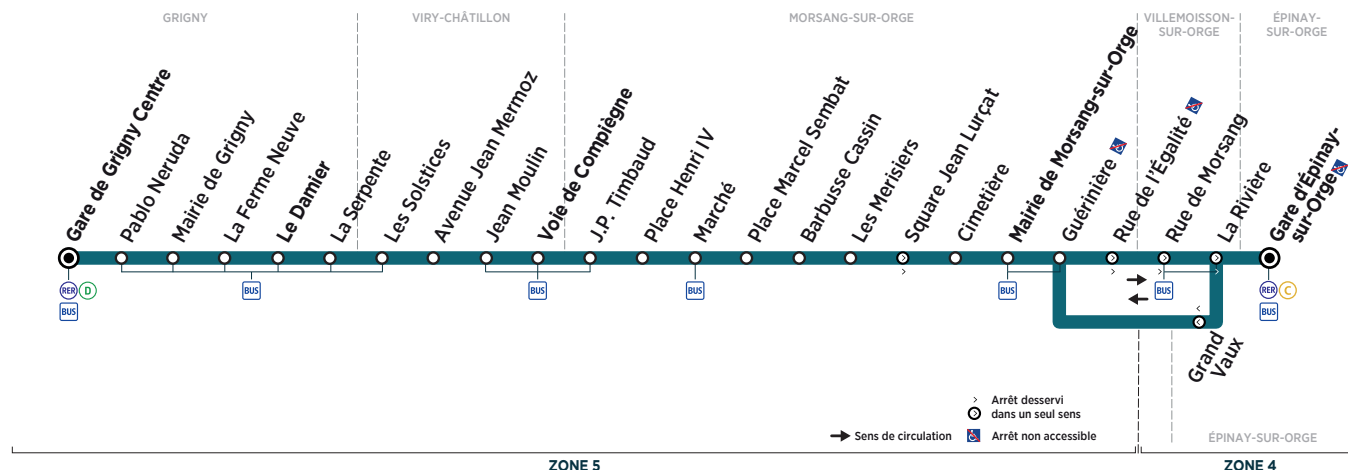

ÉPINAY-SUR-ORGE	Gare d'Épinay-sur-Orge	20:44	21:04	21:27	21:50	22:07	22:29					
MORSANG-SUR-ORGE	Mairie de Morsang-sur-Orge	20:50	21:10	21:33	21:56	22:13	22:35					
VIRY-CHÂTILLON	Voie de Compiègne	21:02	21:22	21:45	22:08	22:25	22:47					
GRIGNY	Le Damier	21:10	21:30	21:53	22:16	22:33	22:55					
	Gare de Grigny Centre	21:15	21:35	21:58	22:21	22:38	23:00					

Horaires valables à compter du 27 août 2018

Samedi

ÉPINAY-SUR-ORGE	Gare d'Épinay-sur-Orge	5:29	6:00	6:30	7:00	7:30	8:01	8:31	8:48	9:05	9:29	9:48	10:07
MORSANG-SUR-ORGE	Mairie de Morsang-sur-Orge	5:35	6:06	6:36	7:06	7:36	8:07	8:37	8:54	9:11	9:35	9:54	10:13
VIRY-CHÂTILLON	Voie de Compiègne	5:47	6:18	6:48	7:18	7:48	8:19	8:49	9:07	9:24	9:48	10:07	10:26
GRIGNY	Le Damier	5:55	6:26	6:56	7:26	7:56	8:27	8:57	9:17	9:34	9:58	10:17	10:36
	Gare de Grigny Centre	6:00	6:31	7:01	7:31	8:01	8:32	9:03	9:23	9:40	10:04	10:23	10:42

ÉPINAY-SUR-ORGE	Gare d'Épinay-sur-Orge	10:29	10:49	11:07	11:30	11:50	12:07	12:29	12:50	13:07	13:30	13:49	14:07
MORSANG-SUR-ORGE	Mairie de Morsang-sur-Orge	10:35	10:55	11:13	11:36	11:56	12:14	12:36	12:57	13:14	13:36	13:55	14:13
VIRY-CHÂTILLON	Voie de Compiègne	10:48	11:08	11:26	11:50	12:09	12:27	12:49	13:10	13:27	13:49	14:08	14:26
GRIGNY	Le Damier	10:58	11:18	11:36	12:00	12:19	12:36	12:58	13:19	13:36	13:58	14:17	14:36
	Gare de Grigny Centre	11:04	11:24	11:42	12:06	12:25	12:42	13:04	13:25	13:42	14:04	14:23	14:42