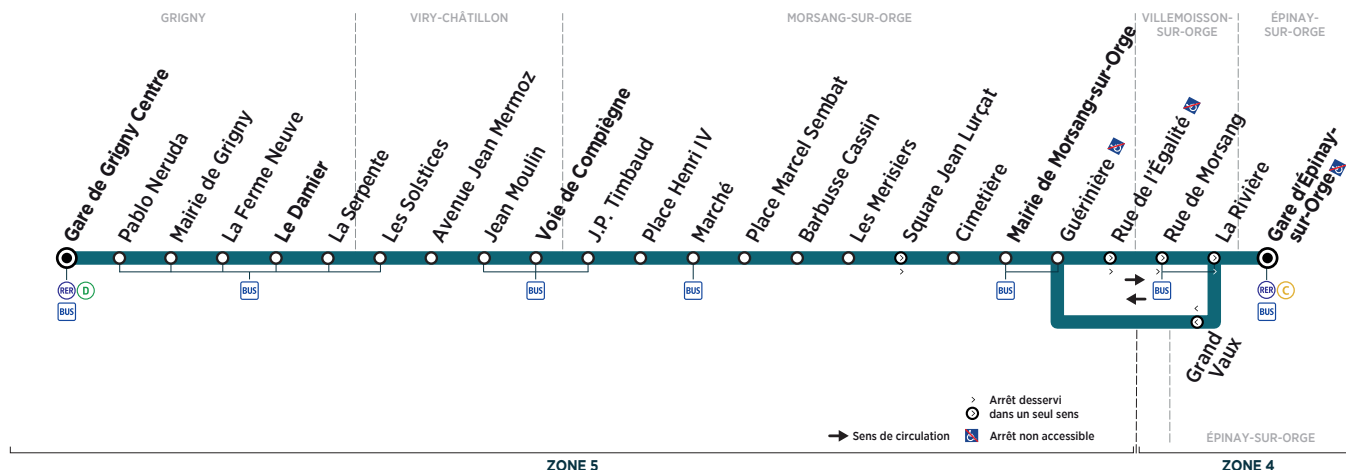

ÉPINAY-SUR-ORGE	Gare d'Épinay-sur-Orge	18:29	18:49	19:07	19:28	19:47	20:20	20:50	21:20	21:50	22:18
MORSANG-SUR-ORGE	Mairie de Morsang-sur-Orge	18:36	18:56	19:14	19:35	19:54	20:26	20:56	21:26	21:56	22:24
VIRY-CHÂTILLON	Voie de Compiègne	18:49	19:09	19:27	19:48	20:06	20:38	21:08	21:38	22:08	22:36
GRIGNY	Le Damier	18:58	19:18	19:36	19:57	20:15	20:47	21:16	21:46	22:16	22:44
	Gare de Grigny Centre	19:04	19:24	19:42	20:03	20:21	20:52	21:21	21:51	22:21	22:49

Horaires valables à compter du 27 août 2018

Dimanche et jours fériés

ÉPINAY-SUR-ORGE	Gare d'Épinay-sur-Orge	6:45	7:45	8:45	9:20	9:50	10:20	10:50	11:20	11:50	12:30	13:00
MORSANG-SUR-ORGE	Mairie de Morsang-sur-Orge	6:51	7:51	8:51	9:26	9:56	10:26	10:56	11:26	11:56	12:36	13:06
VIRY-CHÂTILLON	Voie de Compiègne	7:03	8:03	9:03	9:38	10:08	10:38	11:09	11:39	12:09	12:49	13:18
GRIGNY	Le Damier	7:11	8:11	9:12	9:47	10:18	10:48	11:20	11:50	12:20	13:00	13:29
	Gare de Grigny Centre	7:16	8:16	9:17	9:52	10:23	10:53	11:26	11:56	12:26	13:06	13:35