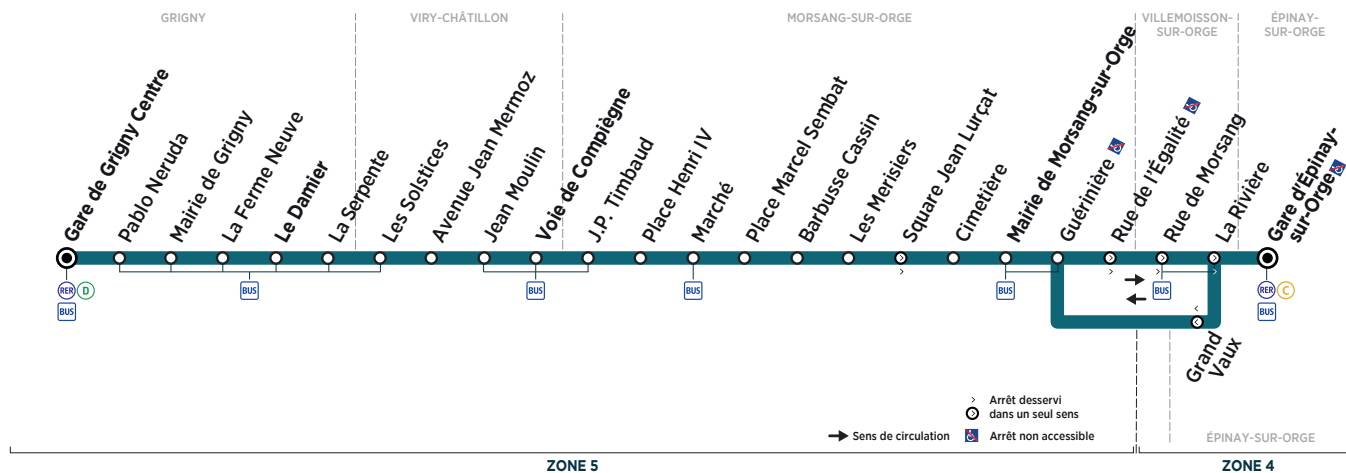

ÉPINAY-SUR-ORGE	Gare d'Épinay-sur-Orge	11:09	11:30	11:50	12:09	12:30	12:50	13:10	13:30	13:50	14:05	14:30
MORSANG-SUR-ORGE	Mairie de Morsang-sur-Orge	11:15	11:36	11:56	12:15	12:36	12:56	13:16	13:36	13:56	14:11	14:36
VIRY-CHÂTILLON	Voie de Compiègne	11:28	11:49	12:09	12:28	12:49	13:09	13:29	13:49	14:09	14:24	14:49
GRIGNY	Le Damier	11:37	11:58	12:18	12:37	12:58	13:18	13:38	13:58	14:18	14:33	14:59
	Gare de Grigny Centre	11:43	12:04	12:24	12:43	13:04	13:24	13:44	14:04	14:24	14:39	15:05

Horaires valables à compter du 27 août 2018

Du lundi au vendredi

ÉPINAY-SUR-ORGE	Gare d'Épinay-sur-Orge	14:50	15:02	15:17	15:31	15:46	16:01	16:18	16:32	16:48	17:05	17:20
MORSANG-SUR-ORGE	Mairie de Morsang-sur-Orge	14:56	15:08	15:23	15:37	15:52	16:08	16:25	16:39	16:55	17:12	17:27
VIRY-CHÂTILLON	Voie de Compiègne	15:09	15:21	15:36	15:50	16:05	16:22	16:39	16:53	17:09	17:26	17:41
GRIGNY	Le Damier	15:19	15:31	15:46	16:00	16:15	16:32	16:49	17:03	17:19	17:36	17:51
	Gare de Grigny Centre	15:25	15:37	15:52	16:06	16:21	16:38	16:55	17:10	17:26	17:43	17:58

ÉPINAY-SUR-ORGE	Gare d'Épinay-sur-Orge	17:36	17:51	18:06	18:21	18:36	18:51	19:06	19:24	19:44	20:04	20:24
MORSANG-SUR-ORGE	Mairie de Morsang-sur-Orge	17:43	17:58	18:13	18:28	18:42	18:57	19:12	19:30	19:50	20:10	20:30
VIRY-CHÂTILLON	Voie de Compiègne	17:57	18:12	18:27	18:41	18:55	19:10	19:25	19:43	20:02	20:22	20:42
GRIGNY	Le Damier	18:07	18:22	18:36	18:50	19:04	19:19	19:34	19:52	20:11	20:31	20:50
	Gare de Grigny Centre	18:14	18:29	18:42	18:56	19:10	19:25	19:40	19:58	20:17	20:36	20:55