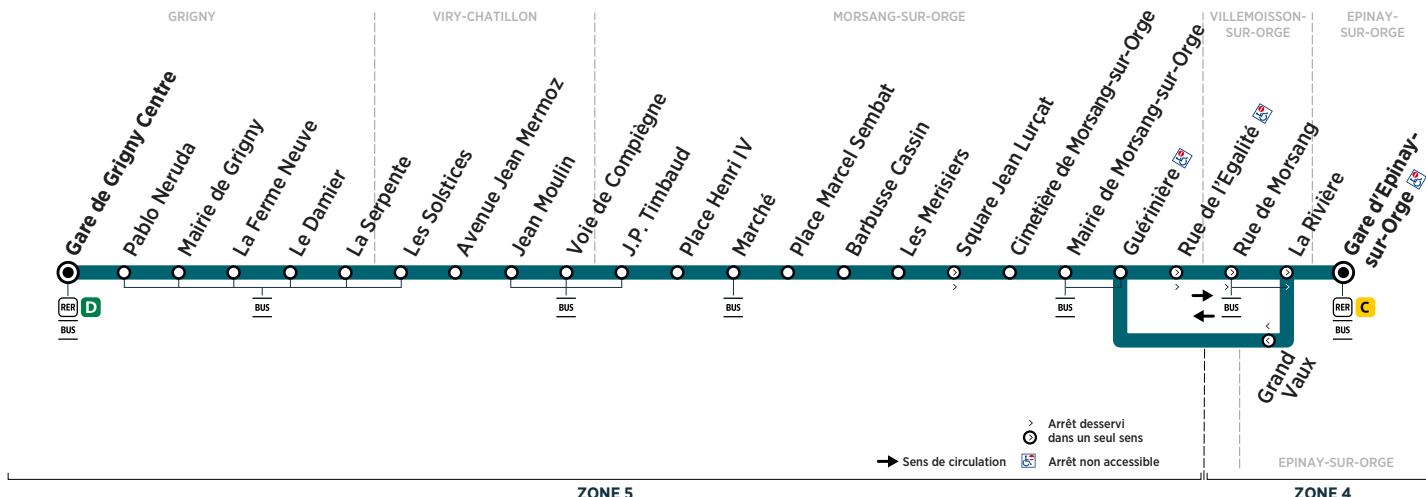

Horaires valables à compter du 26 août 2019

Dimanche et jours fériés

EPINAY-SUR-ORGE	Gare d'Epinay-sur-Orge	6:45	7:45	8:45	9:20	9:50	10:20	10:50	11:20	11:50	12:30
MORSANG-SUR-ORGE	Mairie de Morsang-sur-Orge	6:51	7:51	8:51	9:26	9:56	10:26	10:56	11:26	11:56	12:36
VIRY-CHATILLON	Voie de Compiègne	7:03	8:03	9:03	9:38	10:08	10:38	11:09	11:39	12:09	12:49
GRIGNY	Le Damier	7:11	8:11	9:12	9:47	10:18	10:48	11:20	11:50	12:20	13:00
	Gare de Grigny Centre	7:16	8:16	9:17	9:52	10:23	10:53	11:26	11:56	12:26	13:06

EPINAY-SUR-ORGE	Gare d'Epinay-sur-Orge	13:00	13:30	14:00	14:30	15:00	15:30	16:00	16:30	17:00	17:30
MORSANG-SUR-ORGE	Mairie de Morsang-sur-Orge	13:06	13:36	14:06	14:36	15:06	15:36	16:06	16:36	17:06	17:36
VIRY-CHATILLON	Voie de Compiègne	13:18	13:48	14:18	14:48	15:18	15:48	16:18	16:48	17:18	17:48
GRIGNY	Le Damier	13:29	13:57	14:27	14:57	15:27	15:57	16:27	16:57	17:27	17:57
	Gare de Grigny Centre	13:35	14:03	14:33	15:03	15:33	16:03	16:33	17:03	17:33	18:03

EPINAY-SUR-ORGE	Gare d'Epinay-sur-Orge	18:00	18:30	19:00	19:30	20:20	21:15	22:17			
MORSANG-SUR-ORGE	Mairie de Morsang-sur-Orge	18:06	18:36	19:06	19:36	20:26	21:21	22:23			
VIRY-CHATILLON	Voie de Compiègne	18:18	18:48	19:18	19:48	20:38	21:33	22:35			
GRIGNY	Le Damier	18:27	18:57	19:27	19:57	20:46	21:41	22:43			
	Gare de Grigny Centre	18:33	19:03	19:33	20:03	20:51	21:46	22:48			

Contact
Centre Essonne

0 810 401 402 Service 0,06 € / min + prix appel
www.bus-tice.com

i Bon à savoir

Nos conducteurs s'efforcent en permanence de respecter ces horaires. Les conditions de circulation peuvent toutefois causer occasionnellement des retards.