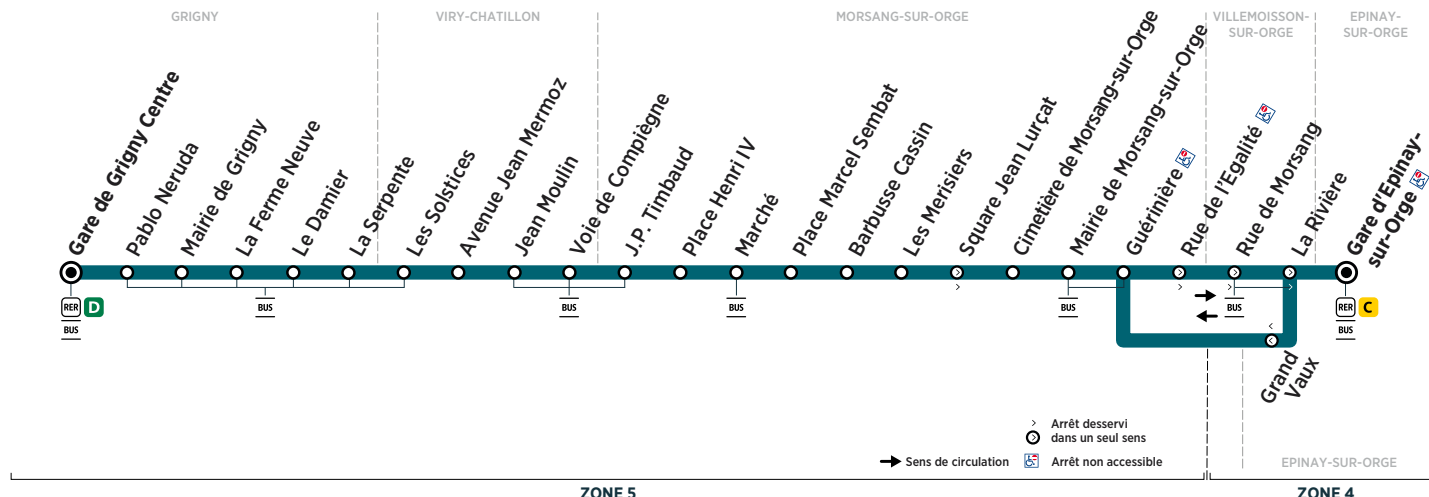

Horaires valables à compter du 26 août 2019

Du lundi au vendredi

EPINAY-SUR-ORGE	Gare d'Epinay-sur-Orge	5:15	5:30	5:46	6:00	6:16	6:30	6:46	7:03	7:15	7:30	7:45
MORSANG-SUR-ORGE	Mairie de Morsang-sur-Orge	5:21	5:36	5:52	6:06	6:22	6:36	6:52	7:09	7:21	7:36	7:52
VIRY-CHATILLON	Voie de Compiègne	5:33	5:48	6:04	6:18	6:34	6:49	7:05	7:22	7:34	7:49	8:05
GRIGNY	Le Damier	5:41	5:56	6:12	6:26	6:42	6:57	7:14	7:31	7:43	7:59	8:15
	Gare de Grigny Centre	5:46	6:01	6:17	6:31	6:47	7:02	7:19	7:37	7:49	8:05	8:21

EPINAY-SUR-ORGE	Gare d'Epinay-sur-Orge	8:01	8:15	8:31	8:45	9:01	9:17	9:30	9:50	10:10	10:30	10:50
MORSANG-SUR-ORGE	Mairie de Morsang-sur-Orge	8:08	8:22	8:38	8:52	9:07	9:23	9:36	9:56	10:16	10:36	10:56
VIRY-CHATILLON	Voie de Compiègne	8:22	8:36	8:51	9:05	9:20	9:36	9:49	10:09	10:29	10:49	11:09
GRIGNY	Le Damier	8:32	8:46	9:01	9:14	9:29	9:45	9:58	10:18	10:38	10:58	11:18
	Gare de Grigny Centre	8:38	8:52	9:07	9:20	9:35	9:51	10:04	10:24	10:44	11:04	11:24

EPINAY-SUR-ORGE	Gare d'Epinay-sur-Orge	11:09	11:30	11:50	12:09	12:30	12:50	13:10	13:30	13:50	14:05	14:30
MORSANG-SUR-ORGE	Mairie de Morsang-sur-Orge	11:15	11:36	11:56	12:15	12:36	12:56	13:16	13:36	13:56	14:11	14:36
VIRY-CHATILLON	Voie de Compiègne	11:28	11:49	12:09	12:28	12:49	13:09	13:29	13:49	14:09	14:24	14:49
GRIGNY	Le Damier	11:37	11:58	12:18	12:37	12:58	13:18	13:38	13:58	14:18	14:33	14:59
	Gare de Grigny Centre	11:43	12:04	12:24	12:43	13:04	13:24	13:44	14:04	14:24	14:39	15:05