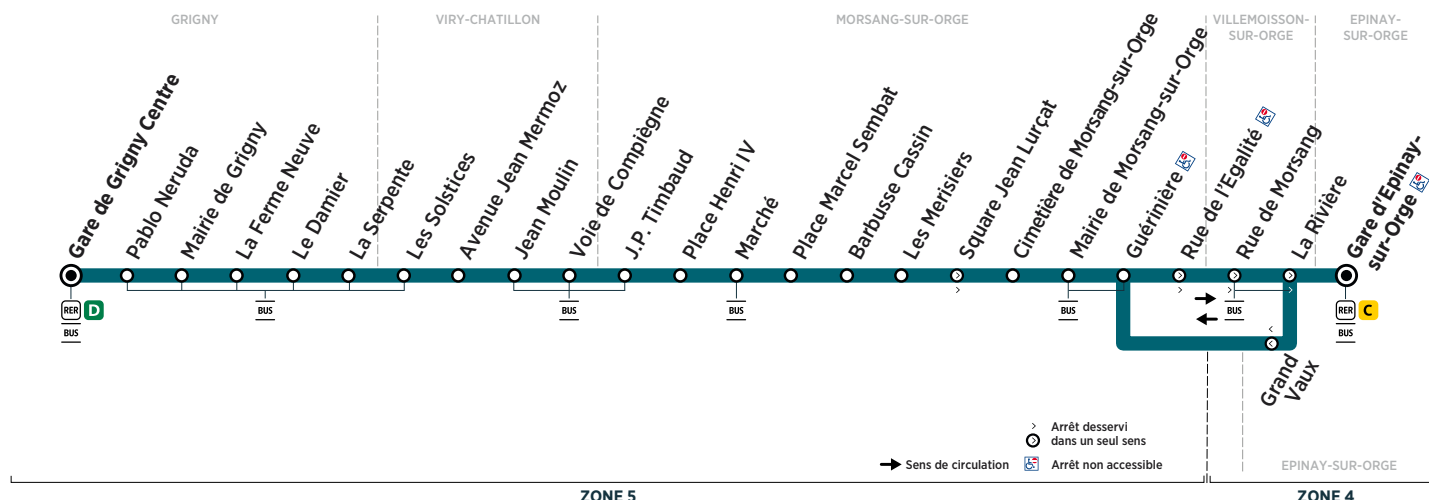

EPINAY-SUR-ORGE	Gare d'Epinay-sur-Orge	11:09	11:30	11:50	12:09	12:30	12:50	13:10	13:30	13:50	14:05	14:30
MORSANG-SUR-ORGE	Mairie de Morsang-sur-Orge	11:15	11:36	11:56	12:15	12:36	12:56	13:16	13:36	13:56	14:11	14:36
VIRY-CHATILLON	Voie de Compiègne	11:28	11:49	12:09	12:28	12:49	13:09	13:29	13:49	14:09	14:24	14:49
GRIGNY	Le Damier	11:37	11:58	12:18	12:37	12:58	13:18	13:38	13:58	14:18	14:33	14:59
	Gare de Grigny Centre	11:43	12:04	12:24	12:43	13:04	13:24	13:44	14:04	14:24	14:39	15:05

Horaires valables à compter du 26 août 2019

Du lundi au vendredi

EPINAY-SUR-ORGE	Gare d'Epinay-sur-Orge	14:50	15:02	15:17	15:31	15:46	16:01	16:18	16:32	16:48	17:05	17:20
MORSANG-SUR-ORGE	Mairie de Morsang-sur-Orge	14:56	15:08	15:23	15:37	15:52	16:08	16:25	16:39	16:55	17:12	17:27
VIRY-CHATILLON	Voie de Compiègne	15:09	15:21	15:36	15:50	16:05	16:22	16:39	16:53	17:09	17:26	17:41
GRIGNY	Le Damier	15:19	15:31	15:46	16:00	16:15	16:32	16:49	17:03	17:19	17:36	17:51
	Gare de Grigny Centre	15:25	15:37	15:52	16:06	16:21	16:38	16:55	17:10	17:26	17:43	17:58