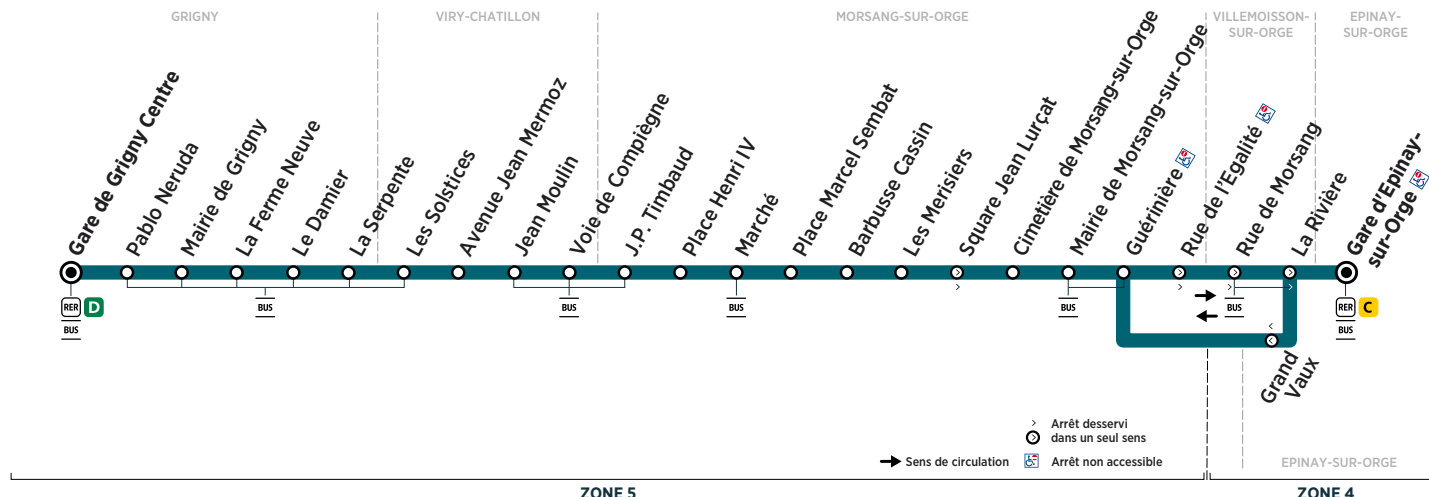

EPINAY-SUR-ORGE	Gare d'Epinay-sur-Orge	20:44	21:04	21:27	21:50	22:07	22:29					
MORSANG-SUR-ORGE	Mairie de Morsang-sur-Orge	20:50	21:10	21:33	21:56	22:13	22:35					
VIRY-CHATILLON	Voie de Compiègne	21:02	21:22	21:45	22:08	22:25	22:47					
GRIGNY	Le Damier	21:10	21:30	21:53	22:16	22:33	22:55					
	Gare de Grigny Centre	21:15	21:35	21:58	22:21	22:38	23:00					

Horaires valables à compter du 26 août 2019

Samedi

EPINAY-SUR-ORGE	Gare d'Epinay-sur-Orge	5:29	6:00	6:30	7:00	7:30	8:01	8:31	8:48	9:05	9:29	9:48	10:07
MORSANG-SUR-ORGE	Mairie de Morsang-sur-Orge	5:35	6:06	6:36	7:06	7:36	8:07	8:37	8:54	9:11	9:35	9:54	10:13
VIRY-CHATILLON	Voie de Compiègne	5:47	6:18	6:48	7:18	7:48	8:19	8:49	9:07	9:24	9:48	10:07	10:26
GRIGNY	Le Damier	5:55	6:26	6:56	7:26	7:56	8:27	8:57	9:17	9:34	9:58	10:17	10:36
	Gare de Grigny Centre	6:00	6:31	7:01	7:31	8:01	8:32	9:03	9:23	9:40	10:04	10:23	10:42