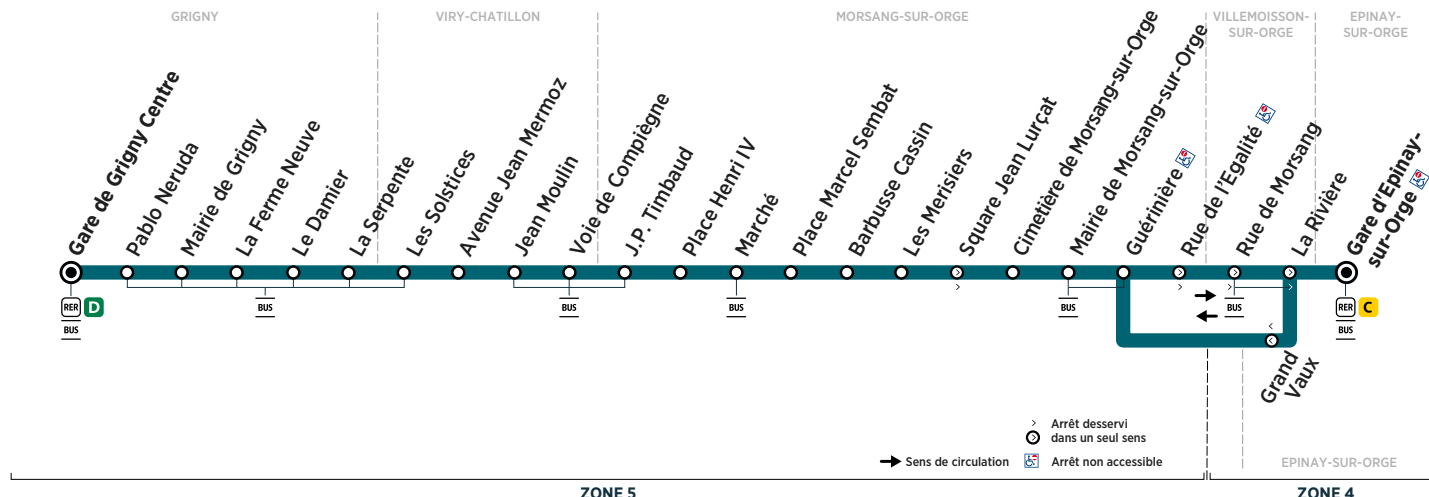

GRIGNY	Gare de Grigny Centre	11:10	11:26	11:48	12:10	12:26	12:48	13:09	13:27	13:49	14:10	14:26
	Le Damier	11:17	11:33	11:55	12:17	12:33	12:55	13:16	13:34	13:56	14:17	14:33
VIRY-CHATILLON	Voie de Compiègne	11:26	11:42	12:04	12:26	12:42	13:04	13:25	13:43	14:05	14:26	14:42
MORSANG-SUR-ORGE	Mairie de Morsang-sur-Orge	11:38	11:54	12:16	12:38	12:54	13:16	13:36	13:54	14:16	14:38	14:54
EPINAY-SUR-ORGE	Gare d'Epinay-sur-Orge	11:44	12:00	12:22	12:44	13:00	13:22	13:42	14:00	14:22	14:44	15:00

Horaires valables à compter du 26 août 2019

Du lundi au vendredi

GRIGNY	Gare de Grigny Centre	14:50	15:06	15:20	15:39	15:51	16:07	16:21	16:38	16:50	17:06	17:18
	Le Damier	14:57	15:13	15:27	15:46	15:58	16:14	16:28	16:45	16:57	17:14	17:26
VIRY-CHATILLON	Voie de Compiègne	15:06	15:22	15:36	15:55	16:07	16:23	16:37	16:54	17:07	17:24	17:36
MORSANG-SUR-ORGE	Mairie de Morsang-sur-Orge	15:18	15:34	15:48	16:07	16:19	16:36	16:50	17:07	17:20	17:37	17:49
EPINAY-SUR-ORGE	Gare d'Epinay-sur-Orge	15:24	15:40	15:54	16:13	16:25	16:43	16:57	17:14	17:27	17:44	17:56

GRIGNY	Gare de Grigny Centre	17:33	17:50	18:06	18:21	18:36	18:51	19:12	19:32	19:50	20:14	20:35
	Le Damier	17:41	17:58	18:14	18:29	18:43	18:58	19:19	19:39	19:57	20:20	20:41
VIRY-CHATILLON	Voie de Compiègne	17:51	18:08	18:24	18:39	18:53	19:07	19:28	19:48	20:06	20:28	20:49
MORSANG-SUR-ORGE	Mairie de Morsang-sur-Orge	18:04	18:21	18:36	18:51	19:05	19:19	19:39	19:59	20:17	20:39	21:00
EPINAY-SUR-ORGE	Gare d'Epinay-sur-Orge	18:11	18:28	18:43	18:57	19:11	19:25	19:45	20:05	20:23	20:45	21:06