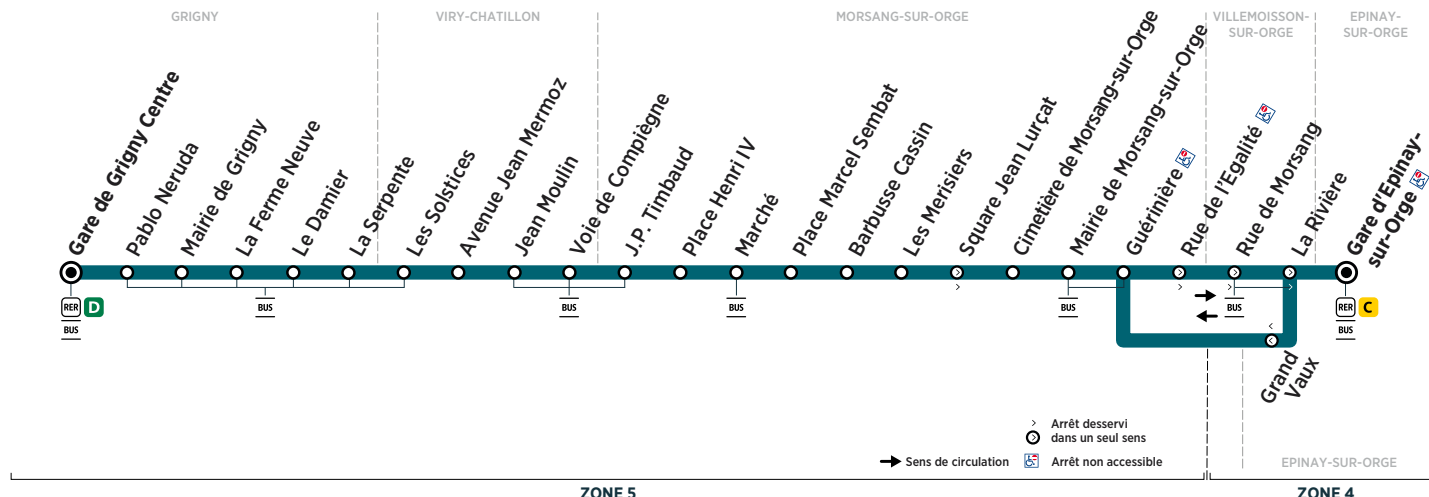

Horaires valables à compter du 26 août 2019

Du lundi au vendredi

GRIGNY	Gare de Grigny Centre	5:15	5:30	5:50	6:04	6:20	6:34	6:49	7:00	7:15	7:29	7:44
	Le Damier	5:20	5:35	5:55	6:09	6:25	6:40	6:55	7:06	7:21	7:35	7:50
VIRY-CHATILLON	Voie de Compiègne	5:28	5:43	6:03	6:17	6:33	6:48	7:03	7:15	7:30	7:44	7:59
MORSANG-SUR-ORGE	Mairie de Morsang-sur-Orge	5:39	5:54	6:14	6:29	6:45	7:00	7:15	7:27	7:43	7:57	8:12
EPINAY-SUR-ORGE	Gare d'Epinay-sur-Orge	5:45	6:00	6:20	6:35	6:52	7:07	7:22	7:35	7:51	8:05	8:20

GRIGNY	Gare de Grigny Centre	7:59	8:14	8:29	8:44	9:00	9:15	9:30	9:50	10:10	10:29	10:48
	Le Damier	8:06	8:21	8:36	8:51	9:07	9:22	9:37	9:57	10:17	10:36	10:55
VIRY-CHATILLON	Voie de Compiègne	8:15	8:30	8:45	9:00	9:15	9:30	9:45	10:05	10:25	10:45	11:04
MORSANG-SUR-ORGE	Mairie de Morsang-sur-Orge	8:28	8:43	8:58	9:12	9:27	9:42	9:57	10:17	10:37	10:57	11:16
EPINAY-SUR-ORGE	Gare d'Epinay-sur-Orge	8:36	8:51	9:05	9:19	9:33	9:48	10:03	10:23	10:43	11:03	11:22

GRIGNY	Gare de Grigny Centre	11:10	11:26	11:48	12:10	12:26	12:48	13:09	13:27	13:49	14:10	14:26
	Le Damier	11:17	11:33	11:55	12:17	12:33	12:55	13:16	13:34	13:56	14:17	14:33
VIRY-CHATILLON	Voie de Compiègne	11:26	11:42	12:04	12:26	12:42	13:04	13:25	13:43	14:05	14:26	14:42
MORSANG-SUR-ORGE	Mairie de Morsang-sur-Orge	11:38	11:54	12:16	12:38	12:54	13:16	13:36	13:54	14:16	14:38	14:54
EPINAY-SUR-ORGE	Gare d'Epinay-sur-Orge	11:44	12:00	12:22	12:44	13:00	13:22	13:42	14:00	14:22	14:44	15:00