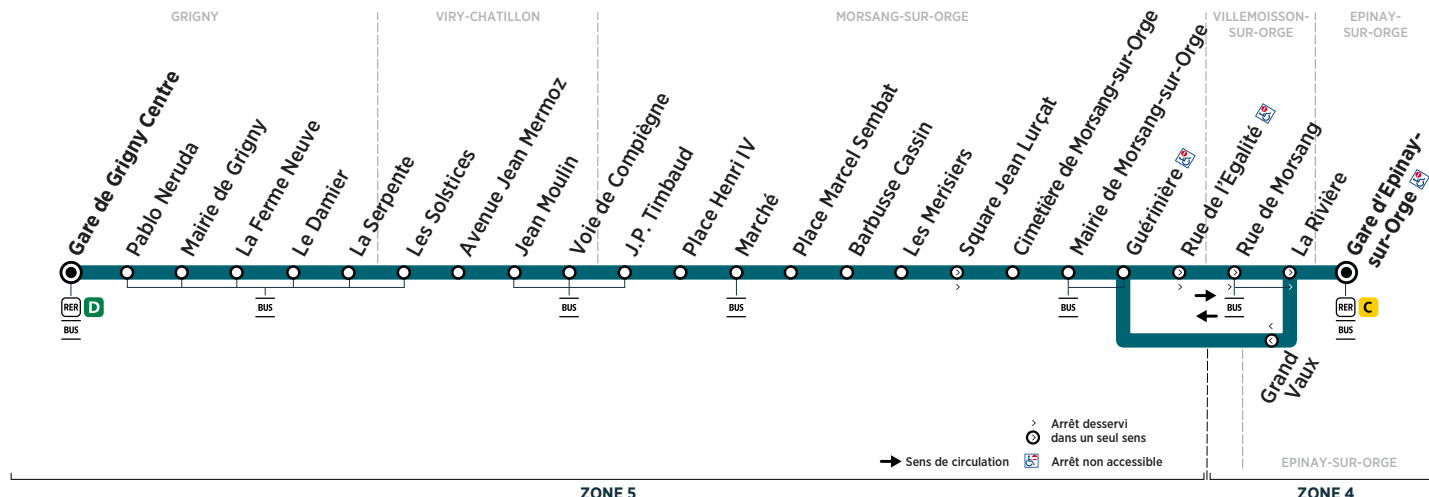

Horaires valables à compter du 26 août 2019

Dimanche et jours fériés

GRIGNY	Gare de Grigny Centre	6:43	7:44	8:44	9:13	9:41	10:11	10:41	11:11	11:41	12:11
	Le Damier	6:48	7:49	8:50	9:19	9:47	10:17	10:47	11:17	11:47	12:17
VIRY-CHATILLON	Voie de Compiègne	6:56	7:57	8:58	9:27	9:57	10:27	10:57	11:27	11:57	12:27
MORSANG-SUR-ORGE	Mairie de Morsang-sur-Orge	7:07	8:08	9:09	9:39	10:09	10:39	11:09	11:39	12:09	12:39
EPINAY-SUR-ORGE	Gare d'Epinay-sur-Orge	7:13	8:14	9:15	9:45	10:15	10:45	11:15	11:45	12:15	12:45

GRIGNY	Gare de Grigny Centre	12:41	13:12	13:43	14:13	14:43	15:13	15:43	16:13	16:43	17:13
	Le Damier	12:48	13:19	13:49	14:19	14:49	15:19	15:49	16:19	16:49	17:19
VIRY-CHATILLON	Voie de Compiègne	12:58	13:28	13:58	14:28	14:58	15:28	15:58	16:28	16:58	17:28
MORSANG-SUR-ORGE	Mairie de Morsang-sur-Orge	13:09	13:39	14:09	14:39	15:09	15:39	16:09	16:39	17:09	17:39
EPINAY-SUR-ORGE	Gare d'Epinay-sur-Orge	13:15	13:45	14:15	14:45	15:15	15:45	16:15	16:45	17:15	17:45

GRIGNY	Gare de Grigny Centre	17:44	18:14	18:43	19:43	20:39	21:43	22:44
	Le Damier	17:50	18:20	18:49	19:49	20:45	21:49	22:49
VIRY-CHATILLON	Voie de Compiègne	17:59	18:29	18:58	19:58	20:54	21:57	22:57
MORSANG-SUR-ORGE	Mairie de Morsang-sur-Orge	18:10	18:40	19:09	20:09	21:04	22:07	23:06
EPINAY-SUR-ORGE	Gare d'Epinay-sur-Orge	18:16	18:46	19:15	20:15	21:10	22:12	23:11

Contact
Centre Essonne

0 810 401 402 Service 0,06 € / min + prix appel
www.bus-tice.com

i Bon à savoir
Nos conducteurs s'efforcent en permanence de respecter ces horaires. Les conditions de circulation peuvent toutefois causer occasionnellement des retards.