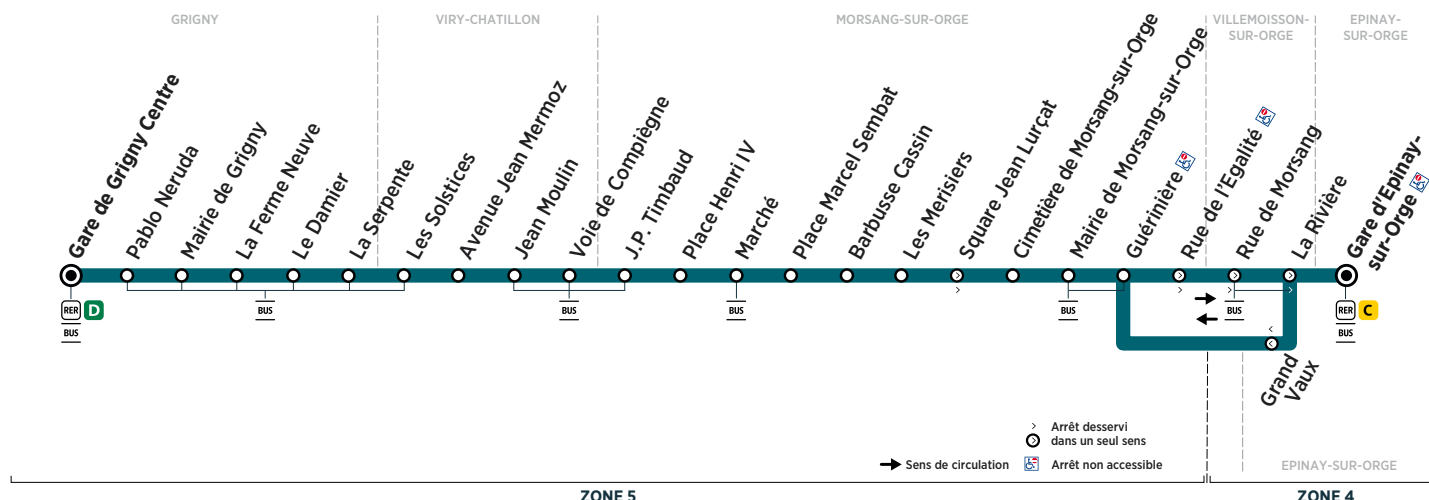

Horaires valables à compter du 26 août 2019

Samedi

GRIGNY	Gare de Grigny Centre	5:25	6:00	6:30	7:00	7:30	8:00	8:25	8:44	9:09	9:28	9:50	10:11
	Le Damier	5:30	6:05	6:35	7:05	7:35	8:05	8:30	8:50	9:15	9:34	9:56	10:17
VIRY-CHATILLON	Voie de Compiègne	5:38	6:13	6:43	7:13	7:43	8:13	8:38	8:58	9:23	9:42	10:04	10:25
MORSANG-SUR-ORGE	Mairie de Morsang-sur-Orge	5:49	6:24	6:54	7:24	7:54	8:24	8:49	9:09	9:34	9:54	10:16	10:37
EPINAY-SUR-ORGE	Gare d'Epinay-sur-Orge	5:55	6:30	7:00	7:30	8:00	8:30	8:55	9:15	9:40	10:00	10:22	10:43

GRIGNY	Gare de Grigny Centre	10:28	10:52	11:11	11:26	11:50	12:11	12:26	12:52	13:11	13:27	13:51	14:11
	Le Damier	10:34	10:58	11:18	11:33	11:57	12:18	12:33	12:58	13:17	13:34	13:58	14:18
VIRY-CHATILLON	Voie de Compiègne	10:42	11:07	11:27	11:42	12:06	12:27	12:42	13:06	13:25	13:42	14:06	14:26
MORSANG-SUR-ORGE	Mairie de Morsang-sur-Orge	10:54	11:19	11:39	11:54	12:18	12:39	12:54	13:18	13:37	13:54	14:18	14:38
EPINAY-SUR-ORGE	Gare d'Epinay-sur-Orge	11:00	11:25	11:45	12:00	12:24	12:45	13:00	13:24	13:43	14:00	14:24	14:44

GRIGNY	Gare de Grigny Centre	14:26	14:50	15:10	15:25	15:47	16:09	16:25	16:48	17:09	17:25	17:48	18:08
	Le Damier	14:33	14:57	15:17	15:32	15:54	16:16	16:32	16:55	17:16	17:32	17:55	18:15
VIRY-CHATILLON	Voie de Compiègne	14:42	15:06	15:26	15:41	16:03	16:25	16:41	17:04	17:26	17:42	18:05	18:25
MORSANG-SUR-ORGE	Mairie de Morsang-sur-Orge	14:54	15:18	15:39	15:54	16:16	16:38	16:54	17:16	17:38	17:54	18:17	18:37
EPINAY-SUR-ORGE	Gare d'Epinay-sur-Orge	15:00	15:24	15:45	16:00	16:22	16:44	17:00	17:22	17:44	18:00	18:23	18:43

GRIGNY	Gare de Grigny Centre	18:25	18:47	19:06	19:25	19:49	20:12	20:42	21:14	21:44	22:16	22:46
	Le Damier	18:32	18:54	19:13	19:32	19:56	20:19	20:49	21:20	21:50	22:21	22:51
VIRY-CHATILLON	Voie de Compiègne	18:42	19:04	19:23	19:42	20:05	20:28	20:58	21:28	21:58	22:29	22:59
MORSANG-SUR-ORGE	Mairie de Morsang-sur-Orge	18:54	19:16	19:35	19:54	20:16	20:39	21:08	21:38	22:08	22:38	23:08
EPINAY-SUR-ORGE	Gare d'Epinay-sur-Orge	19:00	19:22	19:41	20:00	20:22	20:45	21:14	21:43	22:13	22:43	23:13

Contact
Centre Essonne

0 810 401 402 Service 0,06 € / min + prix appel
www.bus-tice.com

i Bon à savoir

Nos conducteurs s'efforcent en permanence de respecter ces horaires. Les conditions de circulation peuvent toutefois causer occasionnellement des retards.