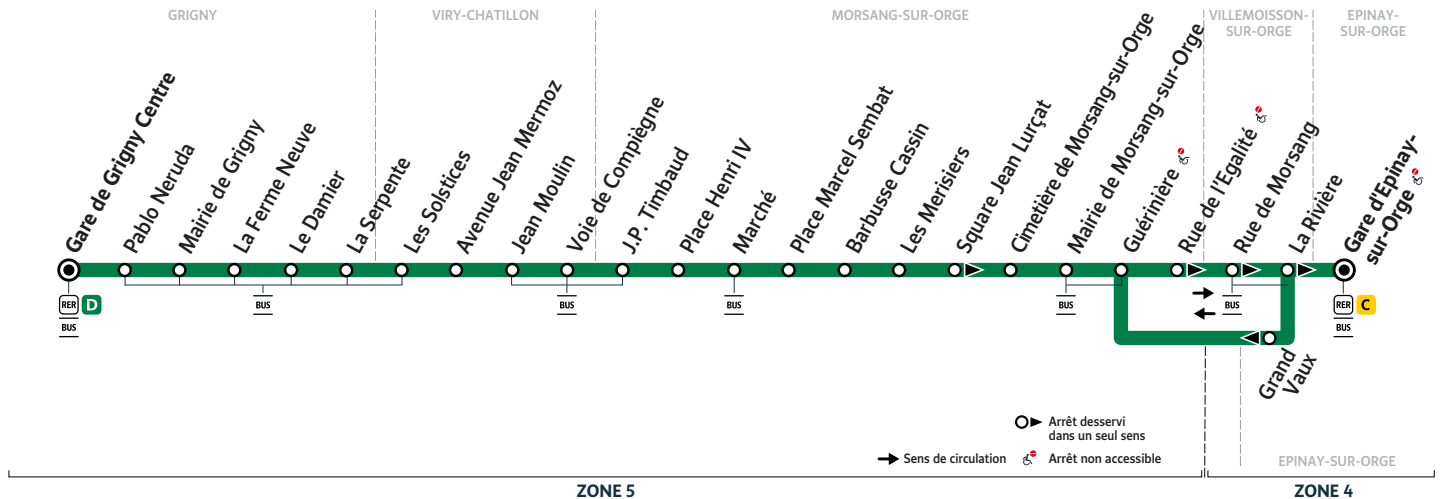

Du lundi au vendredi

GRIGNY	Gare de Grigny Centre	20:51	21:12	21:30	21:50	22:14	22:38					
	Le Damier	20:57	21:18	21:36	21:56	22:19	22:43					
VIRY-CHATILLON	Voie de Compiègne	21:05	21:26	21:44	22:04	22:27	22:51					
MORSANG-SUR-ORGE	Mairie de Morsang-sur-Orge	21:15	21:36	21:54	22:14	22:36	23:00					
EPINAY-SUR-ORGE	Gare d'Epinay-sur-Orge	21:21	21:42	22:00	22:19	22:41	23:05					

i Bon à savoir

Nos conducteurs s'efforcent en permanence de respecter ces horaires. Les conditions de circulation peuvent toutefois causer occasionnellement des retards.

420

Gare de GRIGNY Centre → Gare d'EPINAY-SUR-ORGE

Horaires valables à compter du 23 août 2021

		Samedi											
GRIGNY	Gare de Grigny Centre	5:25	6:00	6:30	7:00	7:30	8:00	8:25	8:44	9:09	9:28	9:50	10:11
	Le Damier	5:30	6:05	6:35	7:05	7:35	8:05	8:30	8:50	9:15	9:34	9:56	10:17
VIRY-CHATILLON	Voie de Compiègne	5:38	6:13	6:43	7:13	7:43	8:13	8:38	8:58	9:23	9:42	10:04	10:25
MORSANG-SUR-ORGE	Mairie de Morsang-sur-Orge	5:49	6:24	6:54	7:24	7:54	8:24	8:49	9:09	9:34	9:54	10:16	10:37
EPINAY-SUR-ORGE	Gare d'Épinay-sur-Orge	5:55	6:30	7:00	7:30	8:00	8:30	8:55	9:15	9:40	10:00	10:22	10:43

		Samedi											
GRIGNY	Gare de Grigny Centre	10:28	10:52	11:11	11:26	11:50	12:11	12:26	12:52	13:12	13:27	13:51	14:11
	Le Damier	10:34	10:58	11:18	11:33	11:57	12:18	12:33	12:58	13:18	13:34	13:58	14:18
VIRY-CHATILLON	Voie de Compiègne	10:42	11:07	11:27	11:42	12:06	12:27	12:42	13:06	13:26	13:42	14:06	14:26
MORSANG-SUR-ORGE	Mairie de Morsang-sur-Orge	10:54	11:19	11:39	11:54	12:18	12:39	12:54	13:18	13:38	13:54	14:18	14:38
EPINAY-SUR-ORGE	Gare d'Épinay-sur-Orge	11:00	11:25	11:45	12:00	12:24	12:45	13:00	13:24	13:44	14:00	14:24	14:44