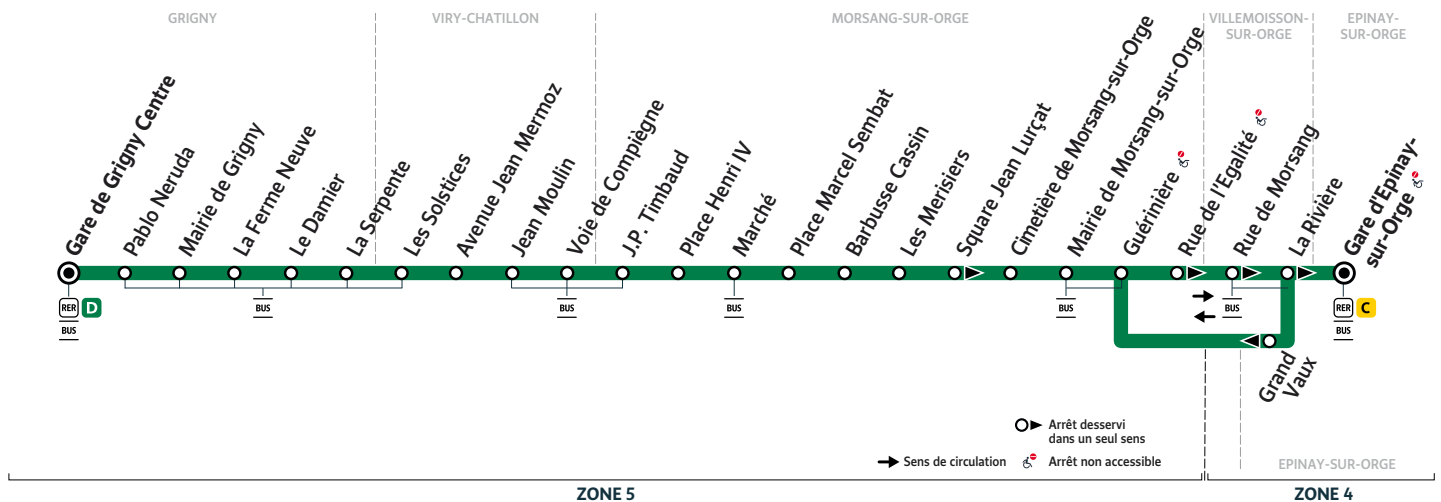

Du lundi au vendredi

GRIGNY	Gare de Grigny Centre	11:10	11:26	11:48	12:10	12:26	12:48	13:09	13:27	13:49	14:10	14:26
	Le Damier	11:17	11:33	11:55	12:17	12:33	12:55	13:16	13:34	13:56	14:17	14:33
VIRY-CHATILLON	Voie de Compiègne	11:26	11:42	12:04	12:26	12:42	13:04	13:25	13:43	14:05	14:26	14:42
MORSANG-SUR-ORGE	Mairie de Morsang-sur-Orge	11:38	11:54	12:16	12:38	12:54	13:16	13:36	13:54	14:16	14:38	14:54
EPINAY-SUR-ORGE	Gare d'Epinay-sur-Orge	11:44	12:00	12:22	12:44	13:00	13:22	13:42	14:00	14:22	14:44	15:00

i Bon à savoir

Nos conducteurs s'efforcent en permanence de respecter ces horaires. Les conditions de circulation peuvent toutefois causer occasionnellement des retards.

420

Gare de GRIGNY Centre → Gare d'EPINAY-SUR-ORGE

Horaires valables à compter du 23 août 2021

Du lundi au vendredi

GRIGNY	Gare de Grigny Centre	14:50	15:06	15:20	15:39	15:51	16:07	16:21	16:38	16:50	17:06	17:18
	Le Damier	14:57	15:13	15:27	15:46	15:58	16:14	16:28	16:45	16:57	17:14	17:26
VIRY-CHATILLON	Voie de Compiègne	15:06	15:22	15:36	15:55	16:07	16:23	16:37	16:54	17:07	17:24	17:36
MORSANG-SUR-ORGE	Mairie de Morsang-sur-Orge	15:18	15:34	15:48	16:07	16:19	16:36	16:50	17:07	17:20	17:37	17:49
EPINAY-SUR-ORGE	Gare d'Epinay-sur-Orge	15:24	15:40	15:54	16:13	16:25	16:43	16:57	17:14	17:27	17:44	17:56

Du lundi au vendredi

GRIGNY	Gare de Grigny Centre	17:33	17:50	18:06	18:21	18:36	18:51	19:12	19:32	19:50	20:14	20:35
	Le Damier	17:41	17:58	18:14	18:29	18:43	18:58	19:19	19:39	19:57	20:20	20:41
VIRY-CHATILLON	Voie de Compiègne	17:51	18:08	18:24	18:39	18:53	19:07	19:28	19:48	20:06	20:28	20:49
MORSANG-SUR-ORGE	Mairie de Morsang-sur-Orge	18:04	18:21	18:36	18:51	19:05	19:19	19:39	19:59	20:17	20:39	21:00
EPINAY-SUR-ORGE	Gare d'Epinay-sur-Orge	18:11	18:28	18:43	18:57	19:11	19:25	19:45	20:05	20:23	20:45	21:06