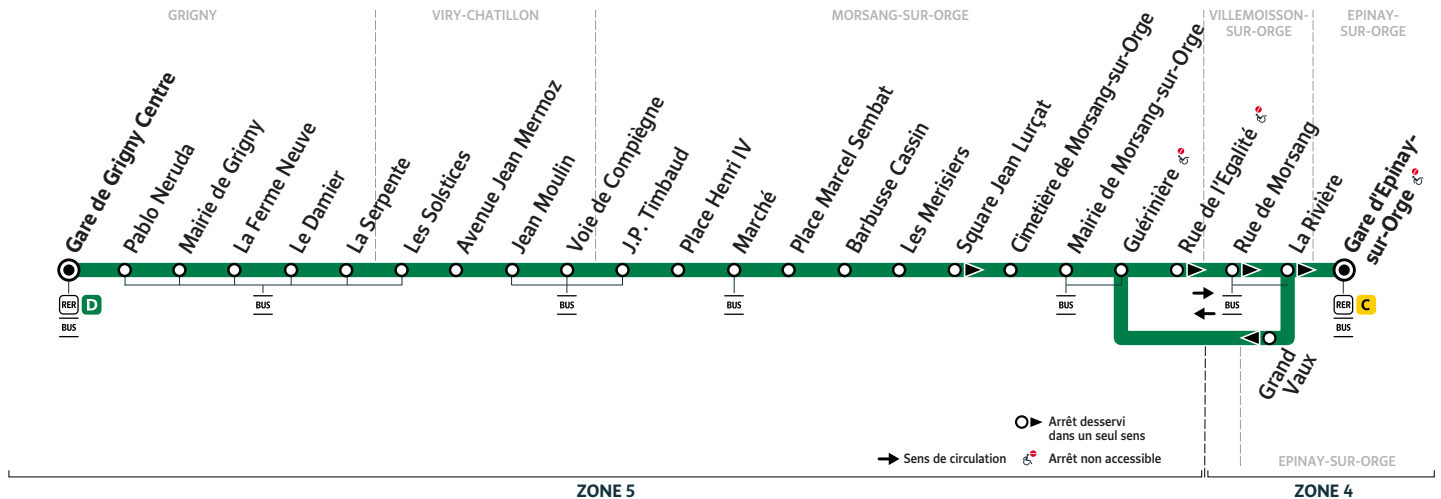

420

Gare de GRIGNY Centre → Gare d'EPINAY-SUR-ORGE

Horaires valables à compter du 23 août 2021

Du lundi au vendredi

GRIGNY	Gare de Grigny Centre	5:15	5:30	5:50	6:04	6:20	6:34	6:49	7:00	7:15	7:29	7:44
	Le Damier	5:20	5:35	5:55	6:09	6:25	6:40	6:55	7:06	7:21	7:35	7:50
VIRY-CHATILLON	Voie de Compiègne	5:28	5:43	6:03	6:17	6:33	6:48	7:03	7:15	7:30	7:44	7:59
MORSANG-SUR-ORGE	Mairie de Morsang-sur-Orge	5:39	5:54	6:14	6:29	6:45	7:00	7:15	7:27	7:43	7:57	8:12
EPINAY-SUR-ORGE	Gare d'Epinay-sur-Orge	5:45	6:00	6:20	6:35	6:52	7:07	7:22	7:35	7:51	8:05	8:20

Du lundi au vendredi

GRIGNY	Gare de Grigny Centre	7:59	8:14	8:29	8:44	9:00	9:15	9:30	9:50	10:10	10:29	10:48
	Le Damier	8:06	8:21	8:36	8:51	9:07	9:22	9:37	9:57	10:17	10:36	10:55
VIRY-CHATILLON	Voie de Compiègne	8:15	8:30	8:45	9:00	9:15	9:30	9:45	10:05	10:25	10:45	11:04
MORSANG-SUR-ORGE	Mairie de Morsang-sur-Orge	8:28	8:43	8:58	9:12	9:27	9:42	9:57	10:17	10:37	10:57	11:16
EPINAY-SUR-ORGE	Gare d'Epinay-sur-Orge	8:36	8:51	9:05	9:19	9:33	9:48	10:03	10:23	10:43	11:03	11:22

Du lundi au vendredi

GRIGNY	Gare de Grigny Centre	11:10	11:26	11:48	12:10	12:26	12:48	13:09	13:27	13:49	14:10	14:26
	Le Damier	11:17	11:33	11:55	12:17	12:33	12:55	13:16	13:34	13:56	14:17	14:33
VIRY-CHATILLON	Voie de Compiègne	11:26	11:42	12:04	12:26	12:42	13:04	13:25	13:43	14:05	14:26	14:42
MORSANG-SUR-ORGE	Mairie de Morsang-sur-Orge	11:38	11:54	12:16	12:38	12:54	13:16	13:36	13:54	14:16	14:38	14:54
EPINAY-SUR-ORGE	Gare d'Epinay-sur-Orge	11:44	12:00	12:22	12:44	13:00	13:22	13:42	14:00	14:22	14:44	15:00

i Bon à savoir

Nos conducteurs s'efforcent en permanence de respecter ces horaires. Les conditions de circulation peuvent toutefois causer occasionnellement des retards.

420

Gare de GRIGNY Centre → Gare d'EPINAY-SUR-ORGE