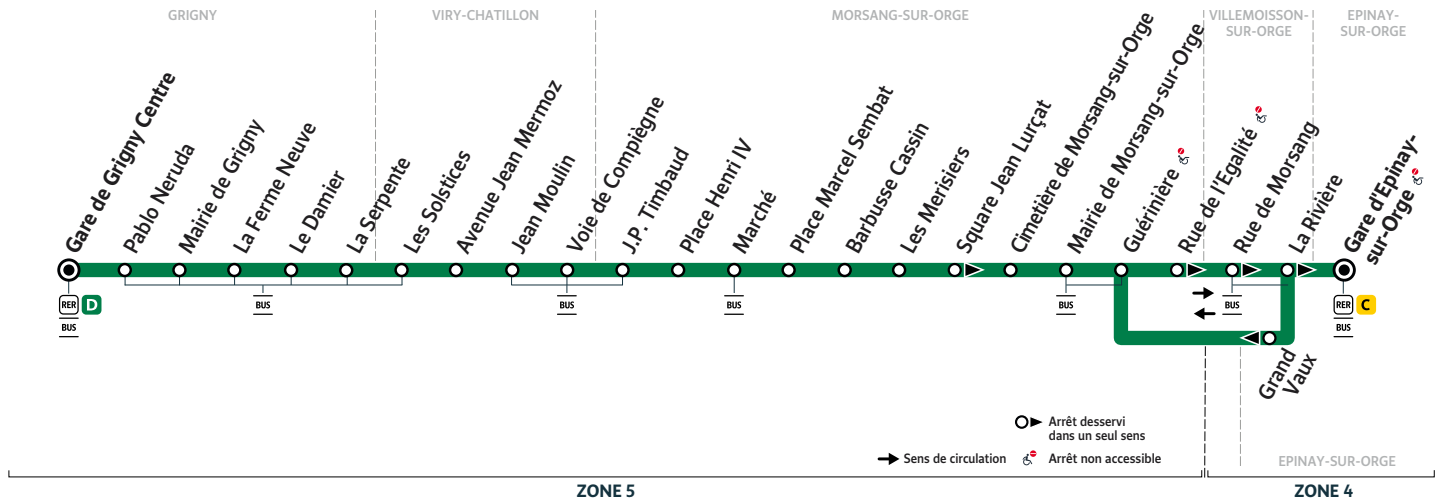

		Samedi											
GRIGNY	Gare de Grigny Centre	14:26	14:50	15:10	15:25	15:47	16:09	16:25	16:48	17:09	17:25	17:48	18:08
	Le Damier	14:33	14:57	15:17	15:32	15:54	16:16	16:32	16:55	17:16	17:32	17:55	18:15
VIRY-CHATILLON	Voie de Compiègne	14:42	15:06	15:26	15:41	16:03	16:25	16:41	17:04	17:26	17:42	18:05	18:25
MORSANG-SUR-ORGE	Mairie de Morsang-sur-Orge	14:54	15:18	15:39	15:54	16:16	16:38	16:54	17:16	17:38	17:54	18:17	18:37
EPINAY-SUR-ORGE	Gare d'Épinay-sur-Orge	15:00	15:24	15:45	16:00	16:22	16:44	17:00	17:22	17:44	18:00	18:23	18:43

		Samedi											
GRIGNY	Gare de Grigny Centre	18:25	18:47	19:06	19:25	19:49	20:12	20:42	21:14	21:44	22:16	22:46	
	Le Damier	18:32	18:54	19:13	19:32	19:56	20:19	20:49	21:20	21:50	22:21	22:51	
VIRY-CHATILLON	Voie de Compiègne	18:42	19:04	19:23	19:42	20:05	20:28	20:58	21:28	21:58	22:29	22:59	
MORSANG-SUR-ORGE	Mairie de Morsang-sur-Orge	18:54	19:16	19:35	19:54	20:16	20:39	21:08	21:38	22:08	22:38	23:08	
EPINAY-SUR-ORGE	Gare d'Épinay-sur-Orge	19:00	19:22	19:41	20:00	20:22	20:45	21:14	21:43	22:13	22:43	23:13	

i Bon à savoir

Nos conducteurs s'efforcent en permanence de respecter ces horaires. Les conditions de circulation peuvent toutefois causer occasionnellement des retards.

420

Gare de GRIGNY Centre → Gare d'EPINAY-SUR-ORGE

Horaires valables à compter du 23 août 2021

Dimanche et jours fériés

GRIGNY	Gare de Grigny Centre	6:43	7:44	8:44	9:13	9:41	10:11	10:41	11:11	11:41	12:11
	Le Damier	6:48	7:49	8:50	9:19	9:47	10:17	10:47	11:17	11:47	12:17
VIRY-CHATILLON	Voie de Compiègne	6:56	7:57	8:58	9:27	9:57	10:27	10:57	11:27	11:57	12:27
MORSANG-SUR-ORGE	Mairie de Morsang-sur-Orge	7:07	8:08	9:09	9:39	10:09	10:39	11:09	11:39	12:09	12:39
EPINAY-SUR-ORGE	Gare d'Epinay-sur-Orge	7:13	8:14	9:15	9:45	10:15	10:45	11:15	11:45	12:15	12:45