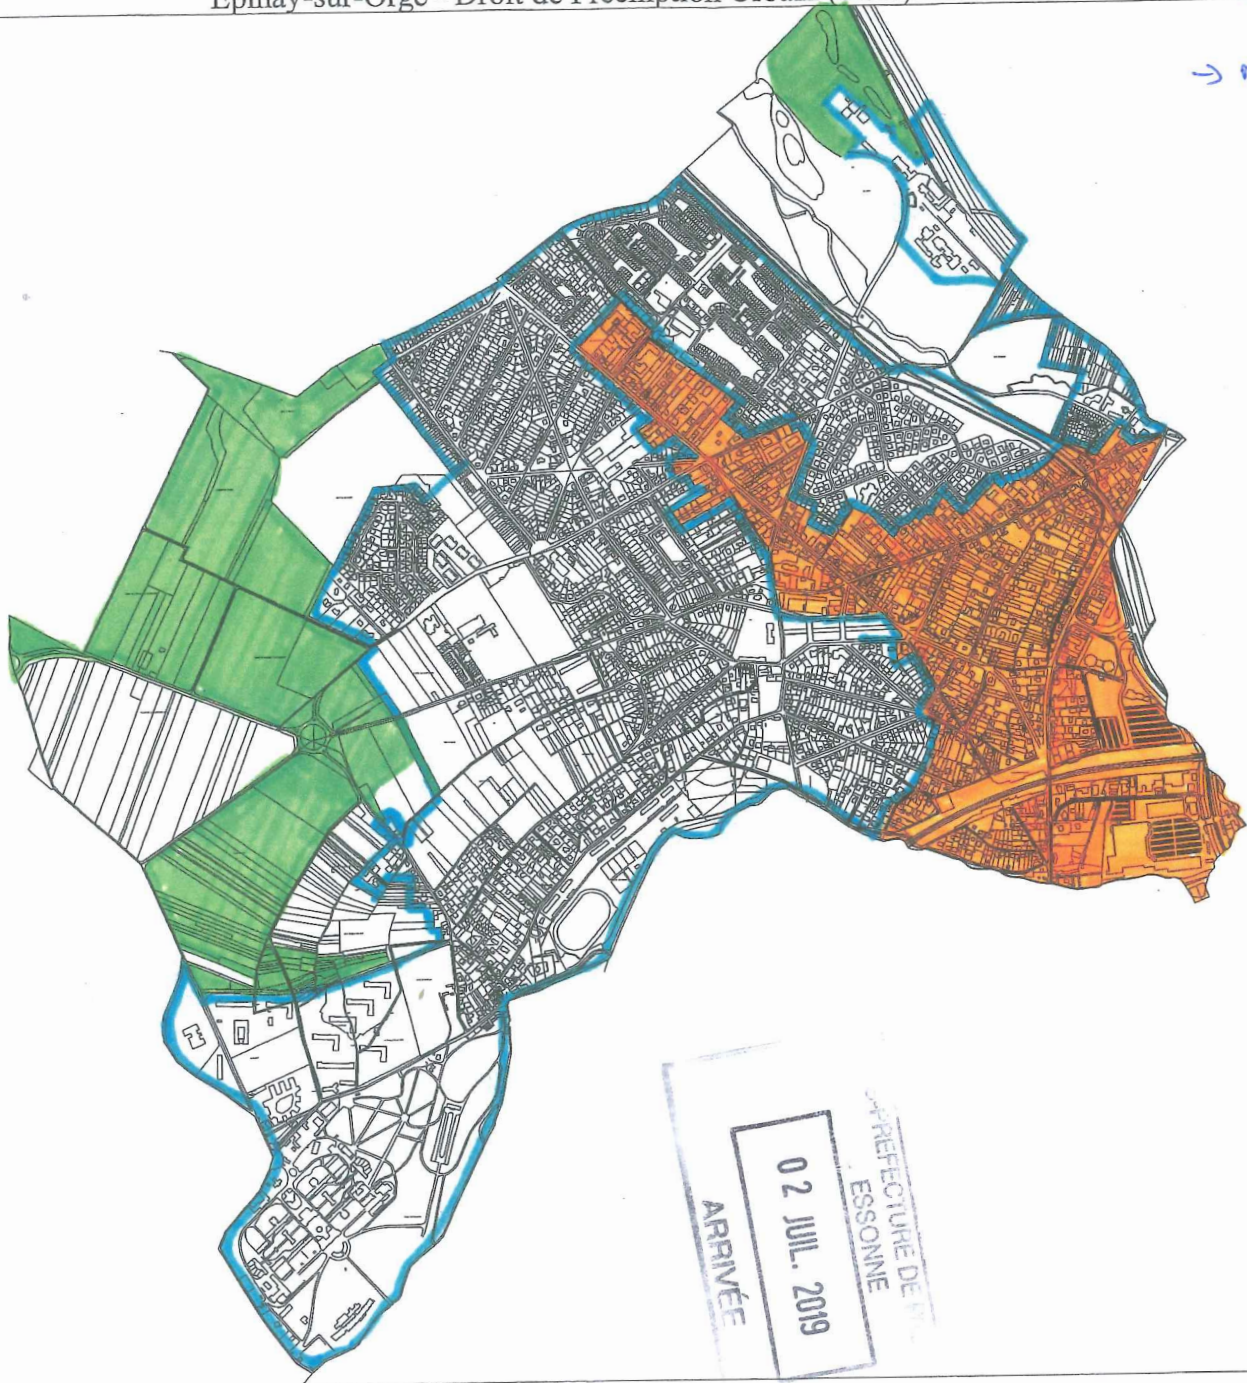

→ nouvelle délimitation du DPU.

ARRIVÉE
02 JUL. 2019
PRÉFECTURE DE
ESSONNE

LEGENDE

-  PÉRIMÈTRE D.P.U. RENFORCÉ
-  PÉRIMÈTRE D.P.U. SIMPLE
-  ESPACES NATURELS SENSIBLES (E.N.S.)