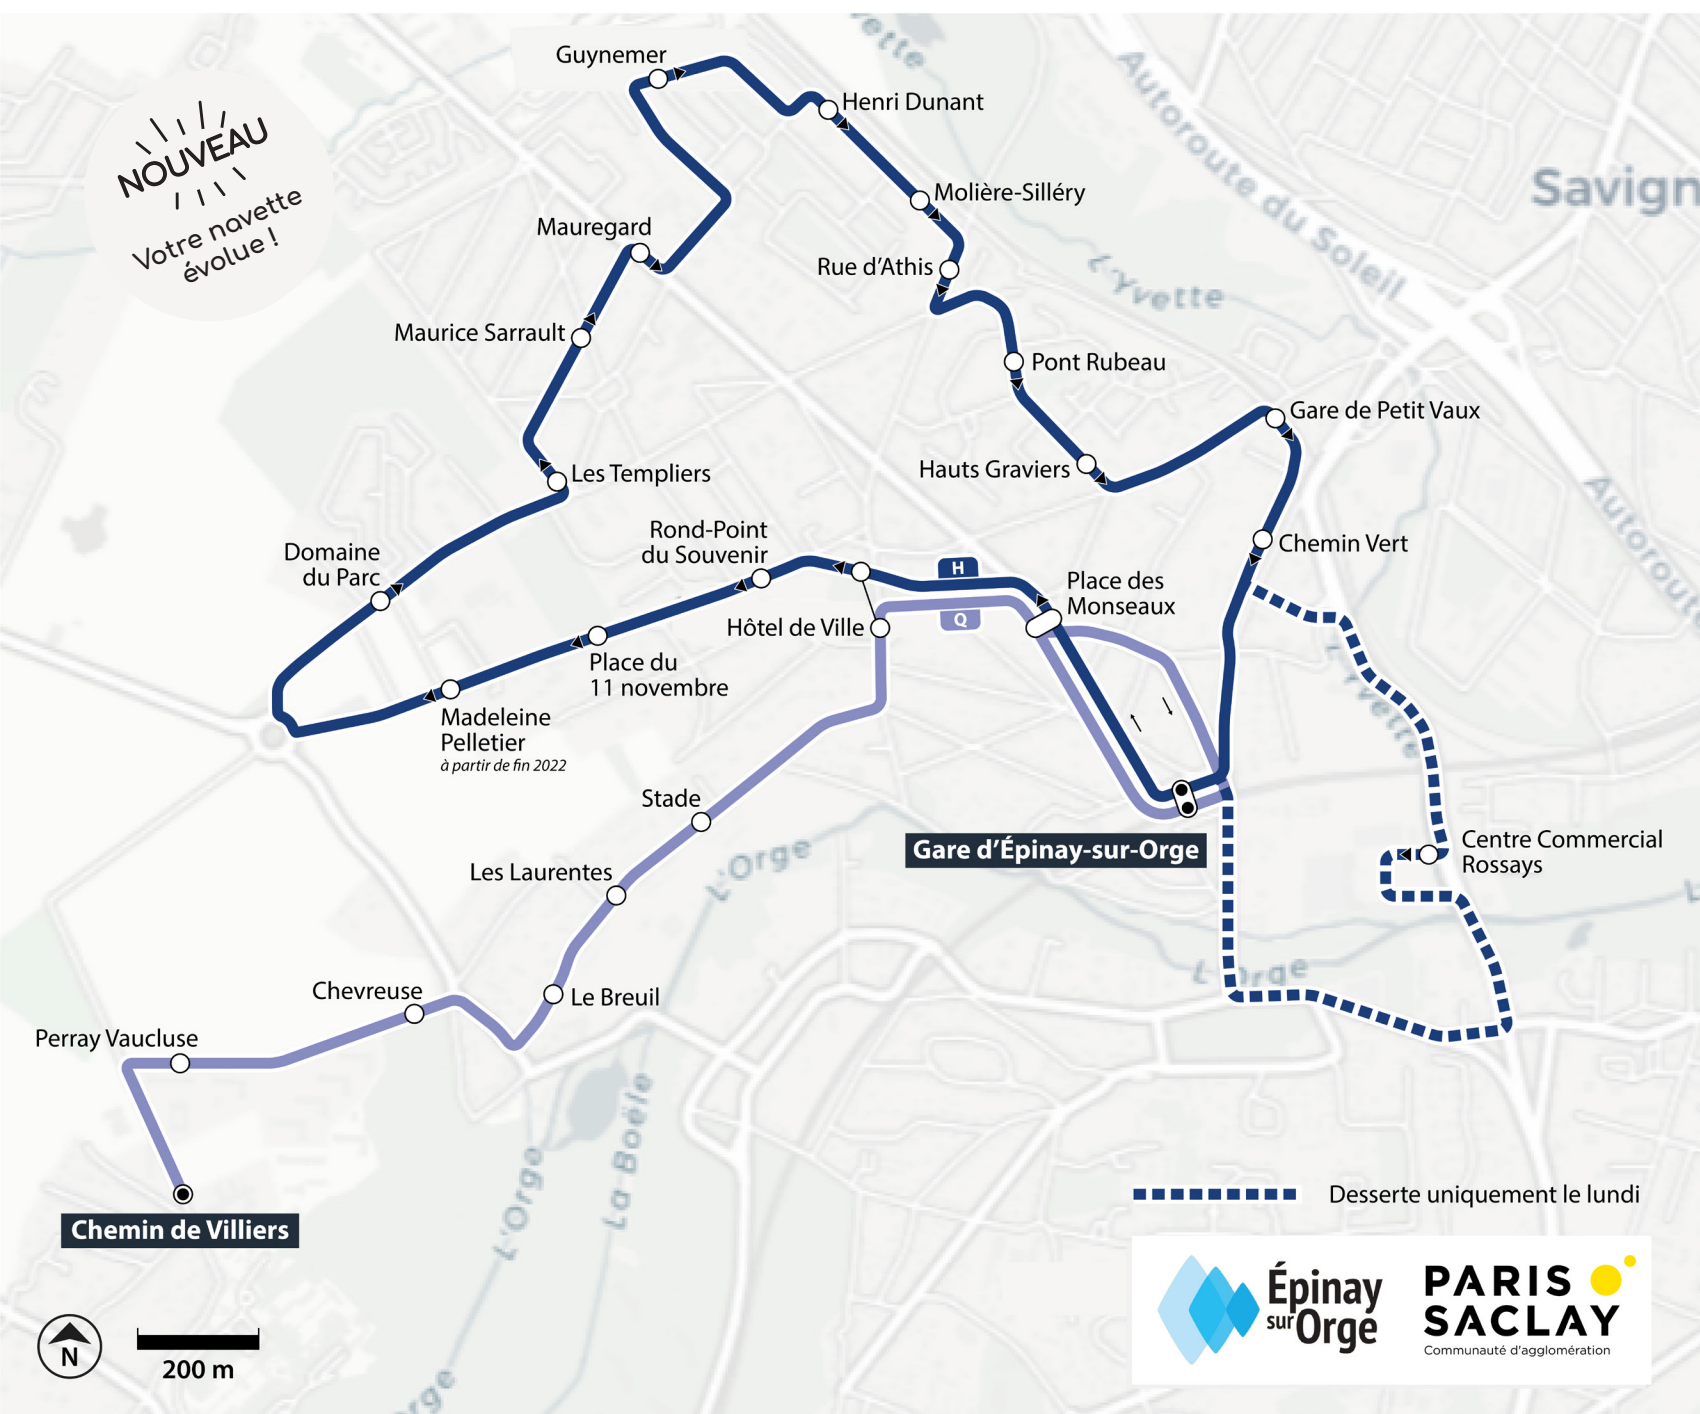

Navette H ÉPINAY-SUR-ORGE (CIRCULAIRE)
Navette Q GARE D'ÉPINAY-SUR-ORGE - CHEMIN DE VILLIERS

H Q

Épinay-sur-Orge

PLAN DES LIGNES ET HORAIRES
A partir de janvier 2022

La navette

LIBRE ACCÈS

L'agglomération et la ville vous transportent !

La Communauté d'agglomération Paris-Saclay et la Ville d'Épinay-sur-Orge financent le fonctionnement de ces **navettes en libre accès**.

Elles assurent la desserte des principaux équipements de votre commune en complément des **lignes de bus** qui circulent dans l'agglomération.

Navettes équipées de rampes d'accès pour les personnes à mobilité réduite

INFORMATIONS ET RÉCLAMATIONS
SUR PARISSACLAY.CO/NAVETTES
OU AU 01 69 35 60 60

NOUVEAU
Votre navette évolue !

Desserte uniquement le lundi