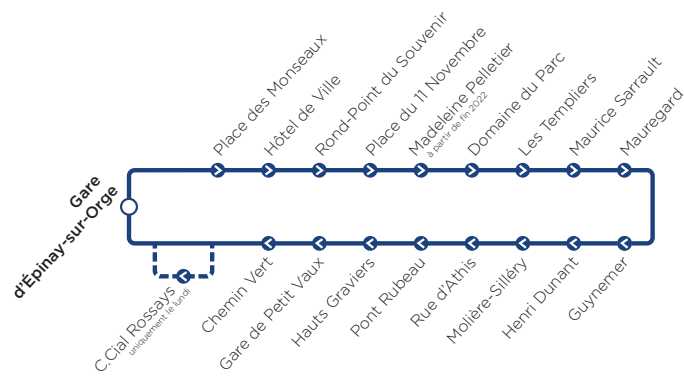

**Navette H ÉPINAY-SUR-ORGE (CIRCULAIRE)**  
**Navette Q GARE D'ÉPINAY-SUR-ORGE - CHEMIN DE VILLIERS**

**H Q**

**Épinay-sur-Orge**

PLAN DES LIGNES ET HORAIRES  
 A partir de janvier 2022

**La navette**

**LIBRE ACCÈS**

**L'agglomération et la ville vous transportent !**

La Communauté d'agglomération Paris-Saclay et la Ville d'Épinay-sur-Orge financent le fonctionnement de ces **navettes en libre accès**.

Elles assurent la desserte des principaux équipements de votre commune en complément des **lignes de bus** qui circulent dans l'agglomération.

Desserte uniquement le lundi